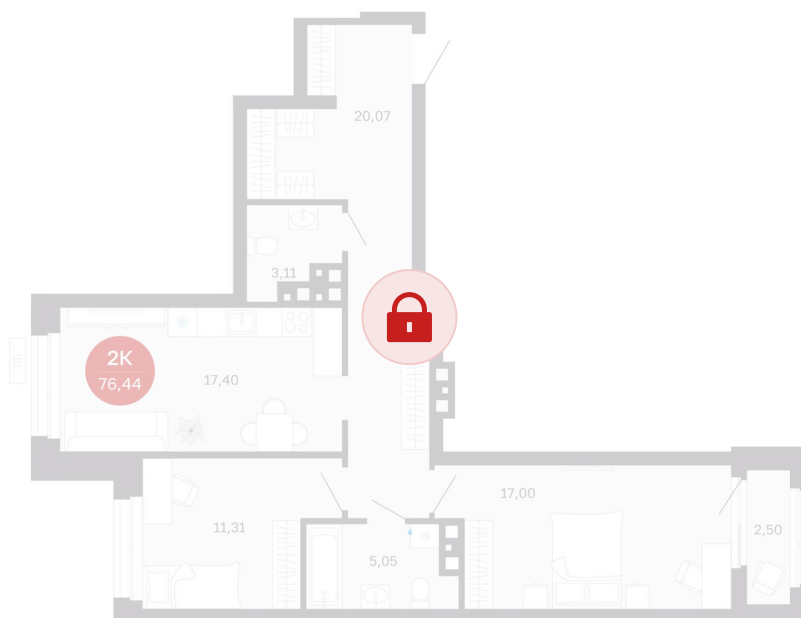

Номер: 220/С6

Отсканируйте QR-код и
смотрите на сайте
sibkalina.ru

2 комнатная 76.44 м²

10 520 000 руб.

В ипотеку от 33 025 руб.

Предчистовая отделка

Корпус	Дом 3	Этаж	18
Секция	6	Сдача	1 кв. 2029

02.06.2026 06:25 (Мск)

Не является публичной офертой, цена может быть скорректирована.
Информация взята с сайта «sibkalina.ru».

На генплане Дом 3

2 комнатная 76.44 м²

02.06.2026 06:25 (Мск)

Не является публичной офертой, цена может быть скорректирована.
Информация взята с сайта «sibkalina.ru».