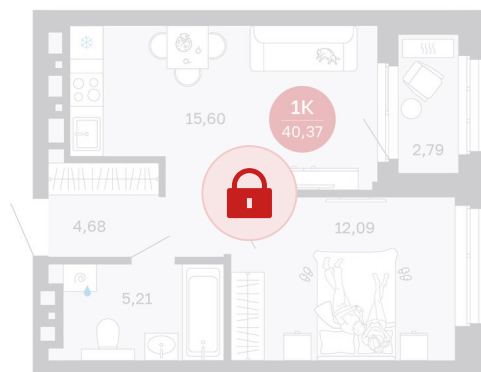

Номер: 192/С1

Отсканируйте QR-код и
смотрите на сайте
sibkalina.ru

1 комнатная 40.37 м²

7 030 000 руб.

В ипотеку от 22 069 руб.

Предчистовая отделка

Корпус	Дом 1	Этаж	16
Секция	1	Сдача	2 кв. 2027

02.06.2026 07:53 (Мск)

Не является публичной офертой, цена может быть скорректирована.
Информация взята с сайта «sibkalina.ru».

На этаже 16

1 комнатная 40.37 м²

02.06.2026 07:53 (Мск)

Не является публичной офертой, цена может быть скорректирована.
Информация взята с сайта «sibkalina.ru».