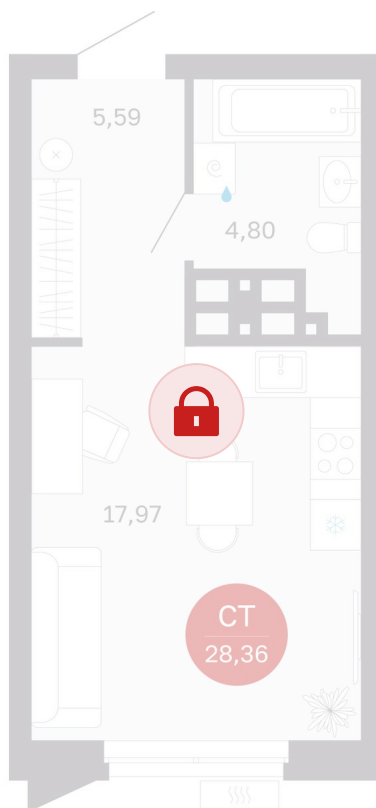

Номер: 310/С5

Студия 28.36 м²

Отсканируйте QR-код и
смотрите на сайте
sibkalina.ru

4 955 000 руб.

В ипотеку от 15 555 руб.

Предчистовая отделка

Корпус	Дом 3	Этаж	25
Секция	5	Сдача	1 кв. 2029

02.06.2026 08:22 (Мск)

Не является публичной офертой, цена может быть скорректирована.
Информация взята с сайта «sibkalina.ru».

На этаже 25

Студия 28.36 м²

02.06.2026 08:22 (Мск)

Не является публичной офертой, цена может быть скорректирована.
Информация взята с сайта «sibkalina.ru».

На генплане Дом 3

Студия 28.36 м²

02.06.2026 08:22 (Мск)

Не является публичной офертой, цена может быть скорректирована.
Информация взята с сайта «sibkalina.ru».