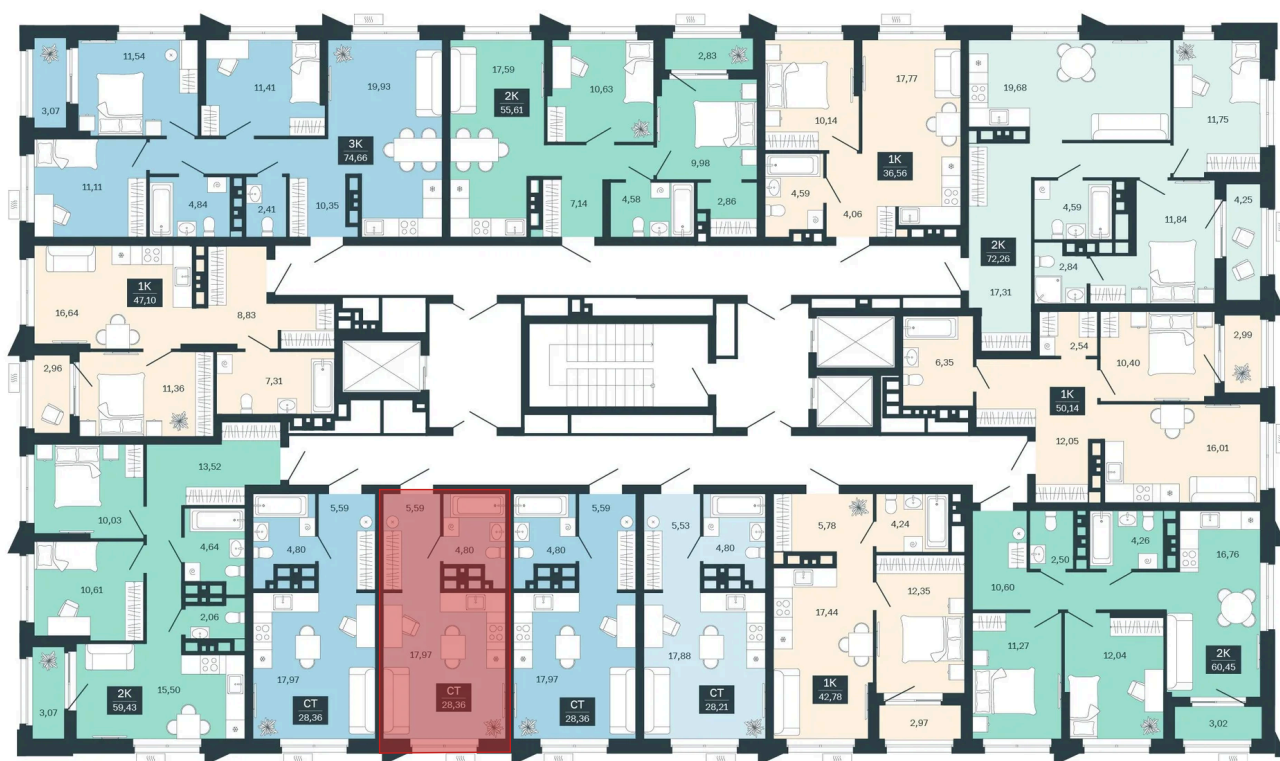

Номер: 310/С5

Студия 28.36 м²

Отсканируйте QR-код и
смотрите на сайте
sibkalina.ru

4 955 000 руб.

В ипотеку от 15 555 руб.

Предчистовая отделка

Корпус	Дом 3	Этаж	25
Секция	5	Сдача	1 кв. 2029

02.06.2026 08:22 (Мск)

Не является публичной офертой, цена может быть скорректирована.
Информация взята с сайта «sibkalina.ru».

На этаже 25

Студия 28.36 м²

02.06.2026 08:22 (Мск)

Не является публичной офертой, цена может быть скорректирована.
Информация взята с сайта «sibkalina.ru».

На генплане Дом 3

Студия 28.36 м²

02.06.2026 08:22 (Мск)

Не является публичной офертой, цена может быть скорректирована.
Информация взята с сайта «sibkalina.ru».