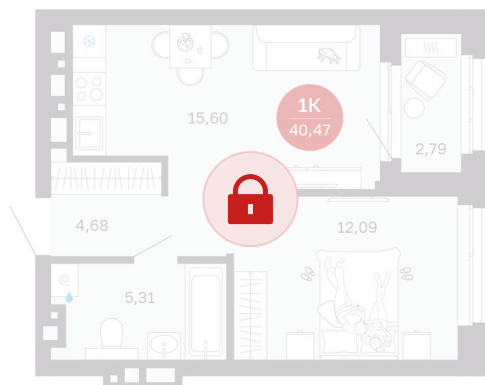

Номер: 166/С1

Отсканируйте QR-код и
смотрите на сайте
sibkalina.ru

1 комнатная 40.47 м²

6 860 000 руб.

В ипотеку от 21 536 руб.

Предчистовая отделка

| | | | |
|--------|-------|-------|------------|
| Корпус | Дом 1 | Этаж | 14 |
| Секция | 1 | Сдача | 2 кв. 2027 |

02.06.2026 09:15 (Мск)

Не является публичной офертой, цена может быть скорректирована.
Информация взята с сайта «sibkalina.ru».

На этаже 14

1 комнатная 40.47 м²

02.06.2026 09:15 (Мск)

Не является публичной офертой, цена может быть скорректирована.
Информация взята с сайта «sibkalina.ru».