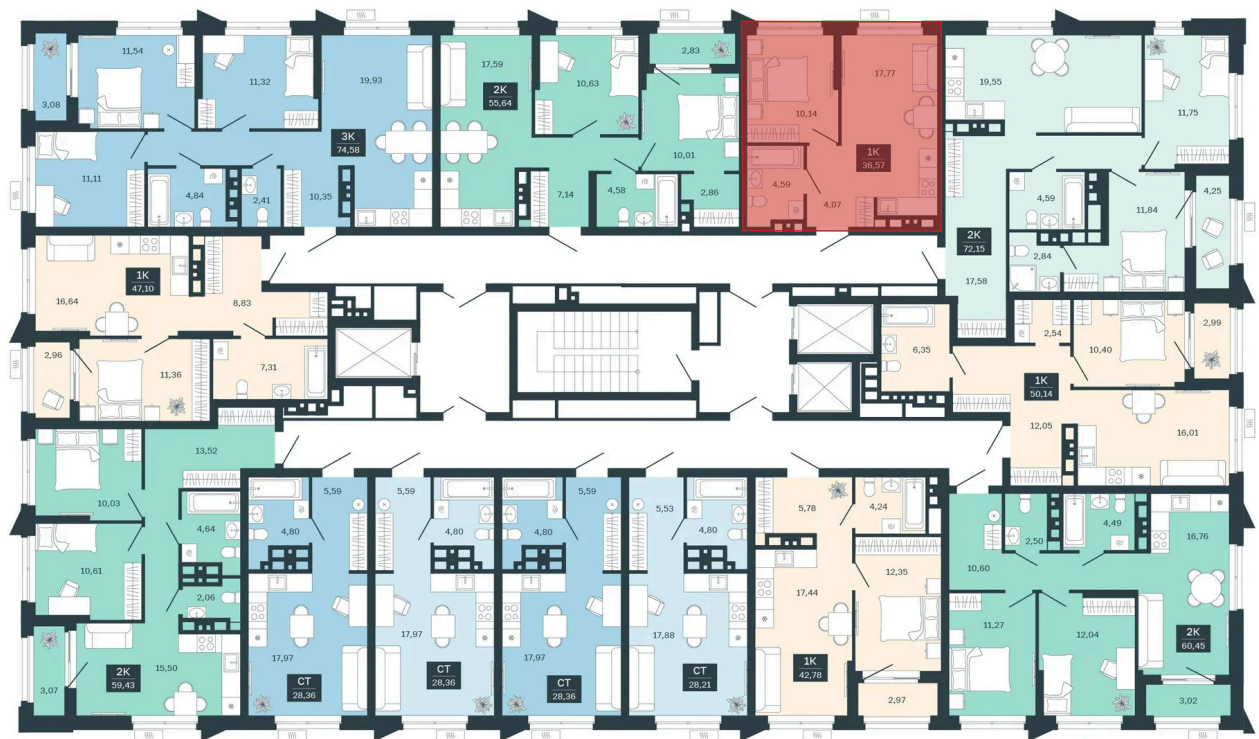

Номер: 277/С5

Отсканируйте QR-код и
смотрите на сайте
sibkalina.ru

1 комнатная 36.57 м²

Цена по запросу

Предчистовая отделка

Корпус	Дом 3	Этаж	23
Секция	5	Сдача	1 кв. 2029

02.06.2026 07:54 (Мск)

Не является публичной офертой, цена может быть скорректирована.
Информация взята с сайта «sibkalina.ru».

На этаже 23

1 комнатная 36.57 м²

02.06.2026 07:54 (Мск)

Не является публичной офертой, цена может быть скорректирована.
Информация взята с сайта «sibkalina.ru».

На генплане Дом 3

1 комнатная 36.57 м²

02.06.2026 07:54 (Мск)