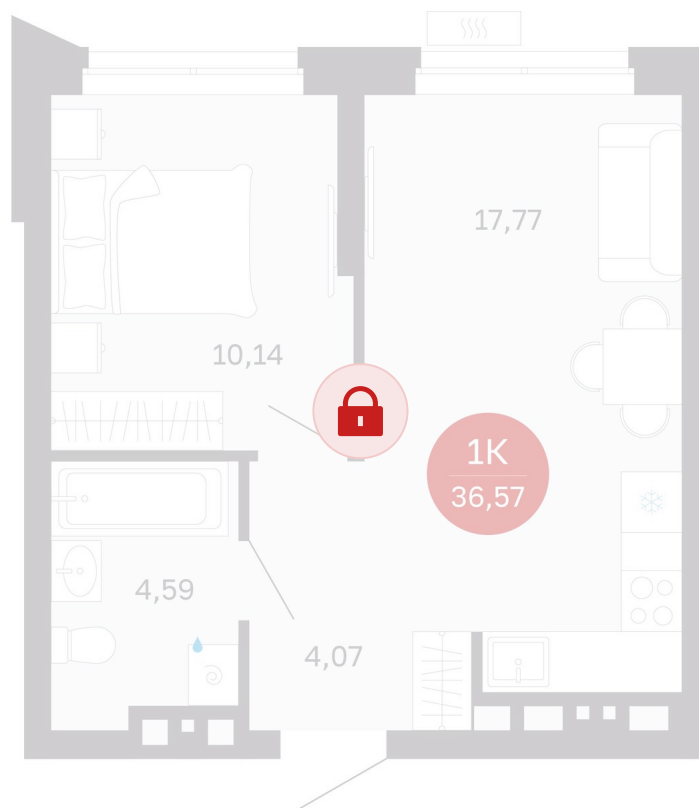

Номер: 277/С5

Отсканируйте QR-код и
смотрите на сайте
sibkalina.ru

1 комнатная 36.57 м²

Цена по запросу

Предчистовая отделка

Корпус	Дом 3	Этаж	23
Секция	5	Сдача	1 кв. 2029

02.06.2026 07:54 (Мск)

Не является публичной офертой, цена может быть скорректирована.
Информация взята с сайта «sibkalina.ru».

На этаже 23

1 комнатная 36.57 м²

02.06.2026 07:54 (Мск)

Не является публичной офертой, цена может быть скорректирована.
Информация взята с сайта «sibkalina.ru».

На генплане Дом 3

1 комнатная 36.57 м²

02.06.2026 07:54 (Мск)