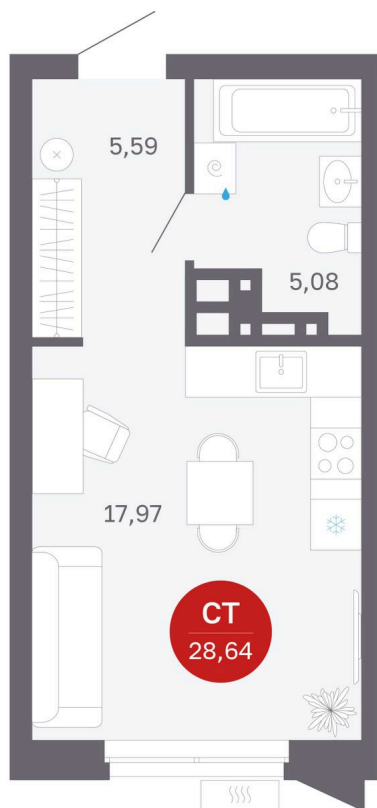

Номер: 24/С5

Отсканируйте QR-код и
смотрите на сайте
sibkalina.ru

Студия 28.64 м²

4 690 000 руб.

В ипотеку от 14 724 руб.

Предчистовая отделка

Корпус	Дом 3	Этаж	3
Секция	5	Сдача	1 кв. 2029

04.06.2026 16:30 (Мск)

Не является публичной офертой, цена может быть скорректирована.
Информация взята с сайта «sibkalina.ru».

На этаже 3

Студия 28.64 м²

04.06.2026 16:30 (Мск)

Не является публичной офертой, цена может быть скорректирована.
Информация взята с сайта «sibkalina.ru».

На генплане Дом 3

Студия 28.64 м²

04.06.2026 16:30 (Мск)

Не является публичной офертой, цена может быть скорректирована.
Информация взята с сайта «sibkalina.ru».