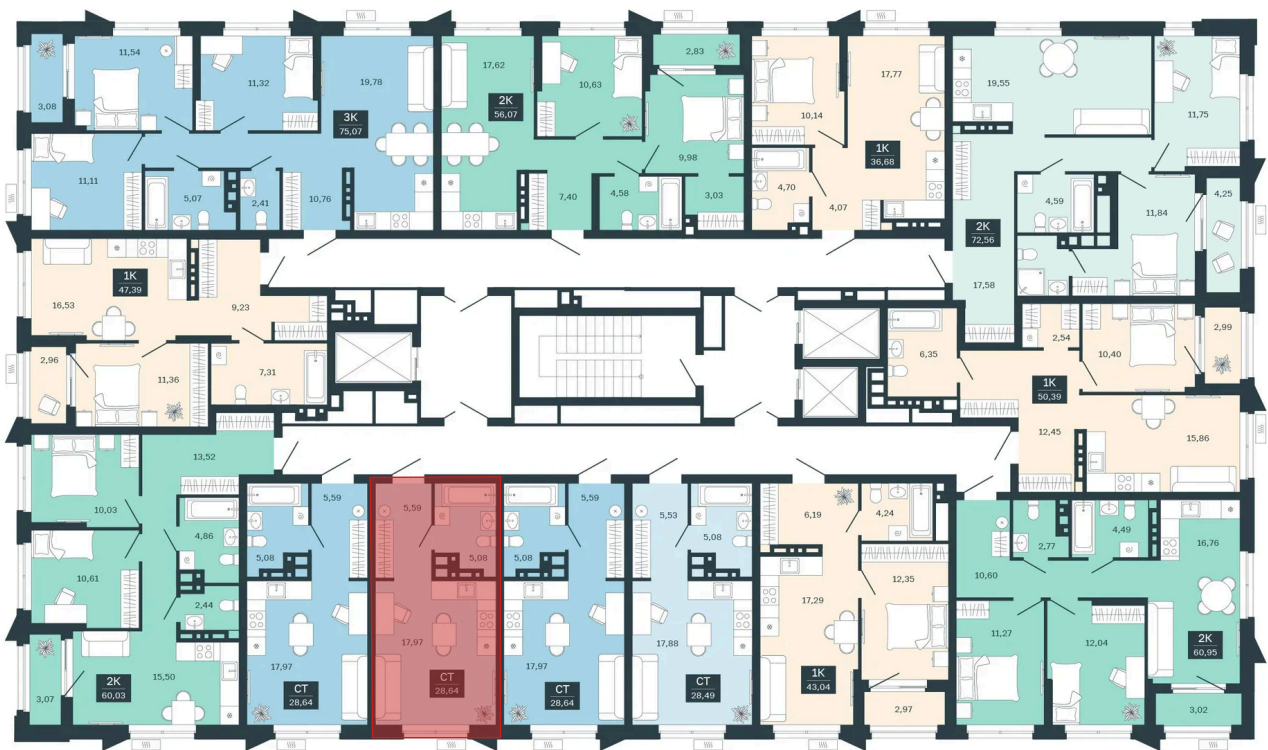

Номер: 24/С5

Отсканируйте QR-код и
смотрите на сайте
sibkalina.ru

Студия 28.64 м²

4 690 000 руб.

В ипотеку от 14 724 руб.

Предчистовая отделка

Корпус	Дом 3	Этаж	3
Секция	5	Сдача	1 кв. 2029

04.06.2026 16:30 (Мск)

Не является публичной офертой, цена может быть скорректирована.
Информация взята с сайта «sibkalina.ru».

На этаже 3

Студия 28.64 м²

04.06.2026 16:30 (Мск)

Не является публичной офертой, цена может быть скорректирована.
Информация взята с сайта «sibkalina.ru».

На генплане Дом 3

Студия 28.64 м²

04.06.2026 16:30 (Мск)

Не является публичной офертой, цена может быть скорректирована.
Информация взята с сайта «sibkalina.ru».