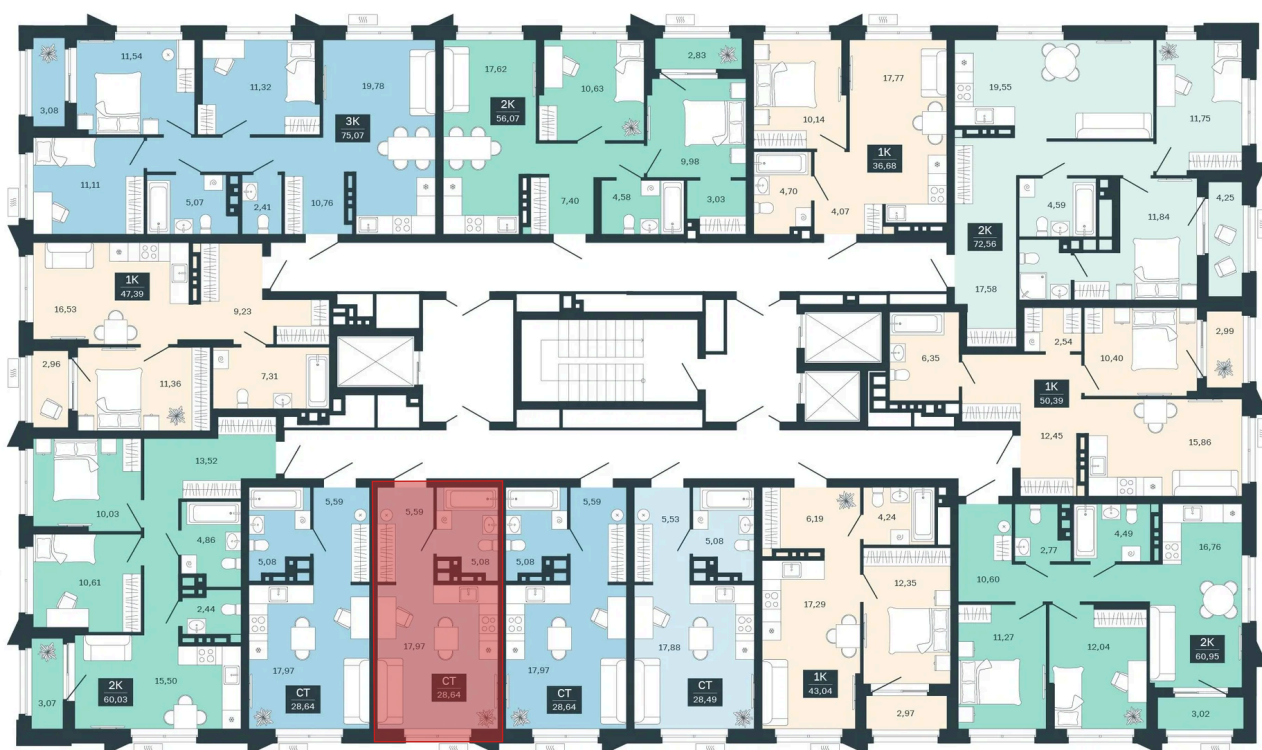

Номер: 24/С5

Студия 28.64 м²

Отсканируйте QR-код и
смотрите на сайте
sibkalina.ru

~~4 680 000 руб.~~

4 080 000 руб.

100% оплата, ипотека

Предчистовая отделка

Корпус	Дом 3	Этаж	3
Секция	5	Сдача	1 кв. 2029

20.04.2026 15:21 (Мск)

Не является публичной офертой, цена может быть скорректирована. Информация взята с сайта «sibkalina.ru»

На этаже 3

Студия 28.64 м²

20.04.2026 15:21 (Мск)

Не является публичной офертой, цена может быть скорректирована. Информация взята с сайта «sibkalina.ru»

На генплане Дом 3

Студия 28.64 м²

20.04.2026 15:21 (Мск)

Не является публичной офертой, цена может быть скорректирована. Информация взята с сайта «sibkalina.ru»