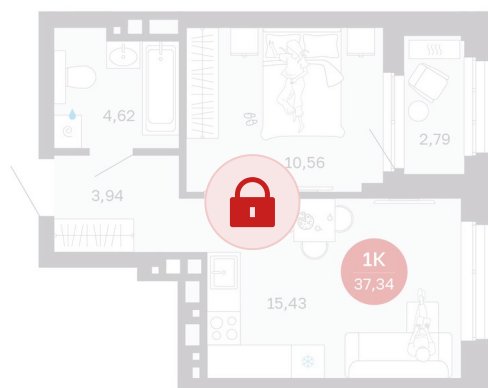

Номер: 76/С1

1 комнатная 37.34 м²

Отсканируйте QR-код и
смотрите на сайте
sibkalina.ru

Цена по запросу

Предчистовая отделка

Корпус	Дом 1	Этаж	7
Секция	1	Сдача	2 кв. 2027

02.06.2026 07:01 (Мск)

Не является публичной офертой, цена может быть скорректирована.
Информация взята с сайта «sibkalina.ru».

На этаже 7

1 комнатная 37.34 м²

02.06.2026 07:01 (Мск)

Не является публичной офертой, цена может быть скорректирована.
Информация взята с сайта «sibkalina.ru».

На генплане Дом 1

1 комнатная 37.34 м²

02.06.2026 07:01 (Мск)