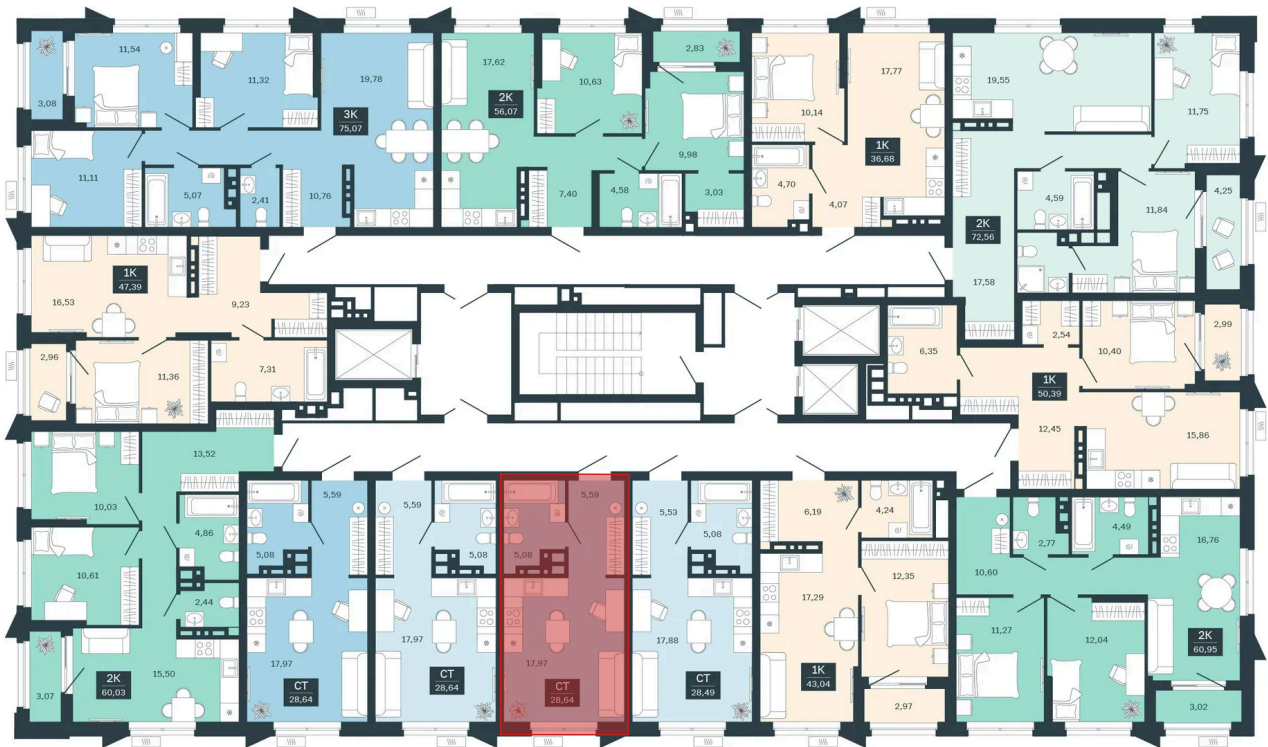

Номер: 88/С5

Студия 28.64 м²

Отсканируйте QR-код и
смотрите на сайте
sibkalina.ru

Цена по запросу

Предчистовая отделка

Корпус	Дом 3	Этаж	8
Секция	5	Сдача	1 кв. 2029

02.06.2026 11:14 (Мск)

Не является публичной офертой, цена может быть скорректирована.
Информация взята с сайта «sibkalina.ru».

На этаже 8

Студия 28.64 м²

02.06.2026 11:14 (Мск)

Не является публичной офертой, цена может быть скорректирована.
Информация взята с сайта «sibkalina.ru».

На генплане Дом 3

Студия 28.64 м²

02.06.2026 11:14 (Мск)