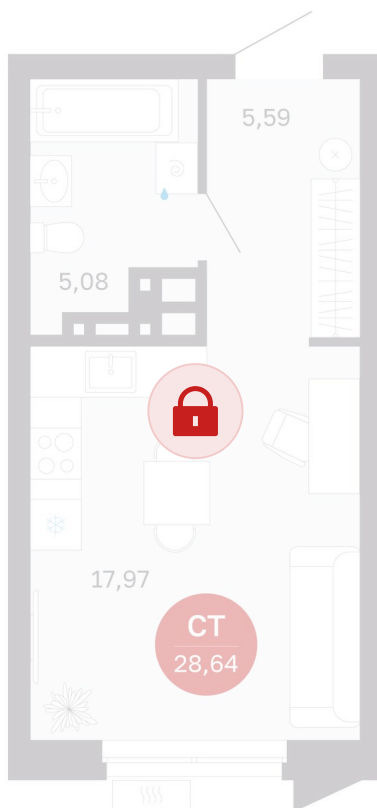

Номер: 88/С5

Студия 28.64 м²

Отсканируйте QR-код и
смотрите на сайте
sibkalina.ru

Цена по запросу

Предчистовая отделка

Корпус	Дом 3	Этаж	8
Секция	5	Сдача	1 кв. 2029

02.06.2026 11:14 (Мск)

Не является публичной офертой, цена может быть скорректирована.
Информация взята с сайта «sibkalina.ru».

На этаже 8

Студия 28.64 м²

02.06.2026 11:14 (Мск)

Не является публичной офертой, цена может быть скорректирована.
Информация взята с сайта «sibkalina.ru».

На генплане Дом 3

Студия 28.64 м²

02.06.2026 11:14 (Мск)