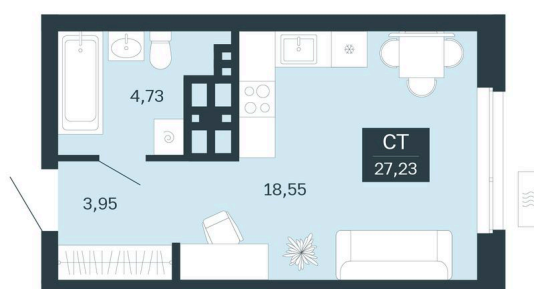

# Студия 27.23 м<sup>2</sup>

Отсканируйте QR-код и  
смотрите на сайте  
sibkalina.ru

~~4 635 000 руб.~~

**4 035 000 руб.**

100% оплата, ипотека

Предчистовая отделка

Корпус	Дом 4	Этаж	15
Секция	7	Сдача	1 кв. 2029

# На этаже 15

Студия 27.23 м<sup>2</sup>

20.04.2026 14:02 (Мск)

Не является публичной офертой, цена может быть скорректирована. Информация взята с сайта «sibkalina.ru»

# На генплане Дом 4

Студия 27.23 м<sup>2</sup>

20.04.2026 14:02 (Мск)

Не является публичной офертой, цена может быть скорректирована. Информация взята с сайта «[sibkalina.ru](http://sibkalina.ru)»