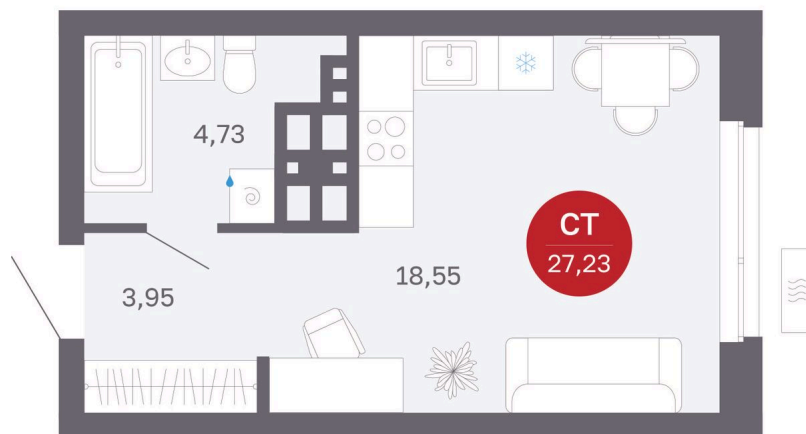

# Студия 27.23 м<sup>2</sup>

4 635 000 руб.

В ипотеку от 14 551 руб.

Предчистовая отделка

Корпус	Дом 3	Этаж	15
Секция	7	Сдача	1 кв. 2029

04.06.2026 15:31 (Мск)

Не является публичной офертой, цена может быть скорректирована.  
Информация взята с сайта «sibkalina.ru».

# На генплане Дом 3

Студия 27.23 м<sup>2</sup>

04.06.2026 15:31 (Мск)

Не является публичной офертой, цена может быть скорректирована.  
Информация взята с сайта «sibkalina.ru».