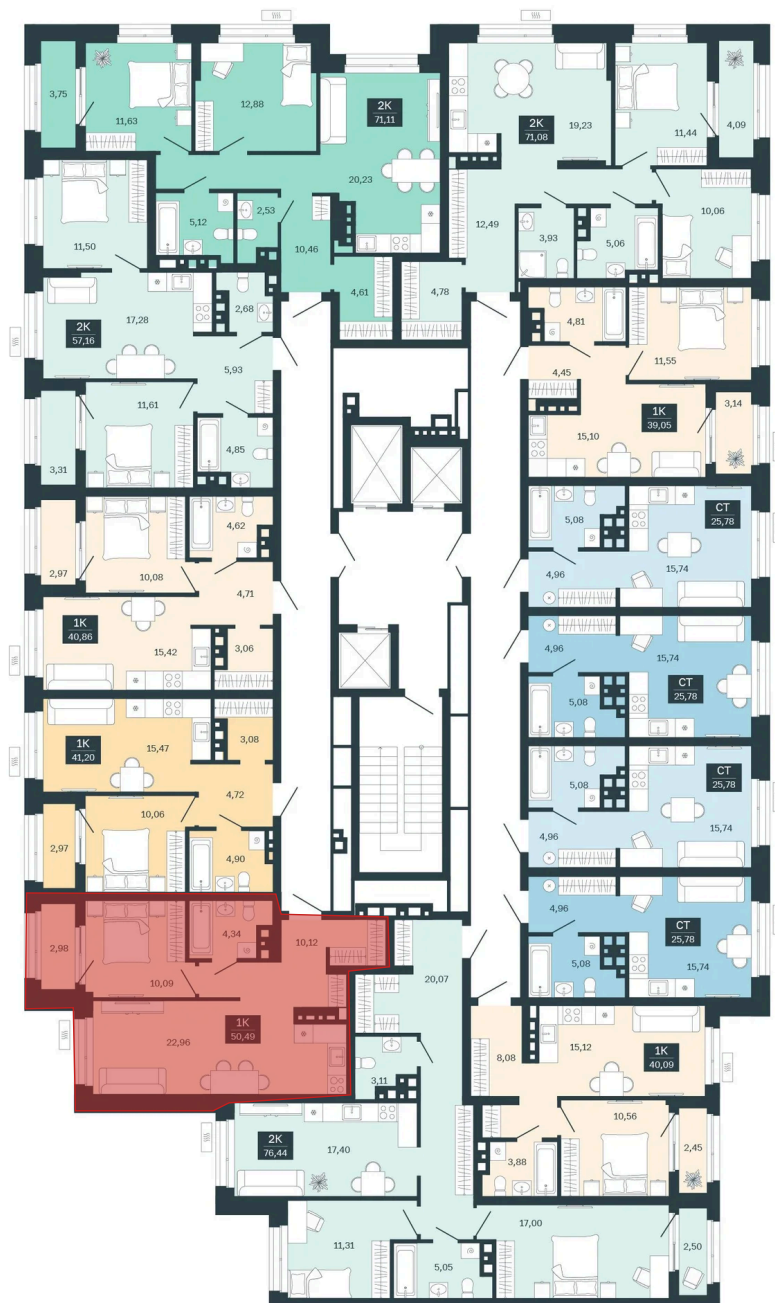

Номер: 169/С6

Отсканируйте QR-код и
смотрите на сайте
sibkalina.ru

1 комнатная 50.49 м²

7 850 000 руб.

В ипотеку от 24 644 руб.

Рассрочка от Застройщика без переплат до 31.03.2028г

Предчистовая отделка

Корпус	Дом 3	Этаж	15
Секция	6	Сдача	1 кв. 2029

02.06.2026 10:36 (Мск)

Не является публичной офертой, цена может быть скорректирована.
Информация взята с сайта «sibkalina.ru».

На этаже 15

1 комнатная 50.49 м²

02.06.2026 10:36 (Мск)

Не является публичной офертой, цена может быть скорректирована.
Информация взята с сайта «sibkalina.ru».

На генплане Дом 3

1 комнатная 50.49 м²

02.06.2026 10:36 (Мск)

Не является публичной офертой, цена может быть скорректирована.
Информация взята с сайта «sibkalina.ru».