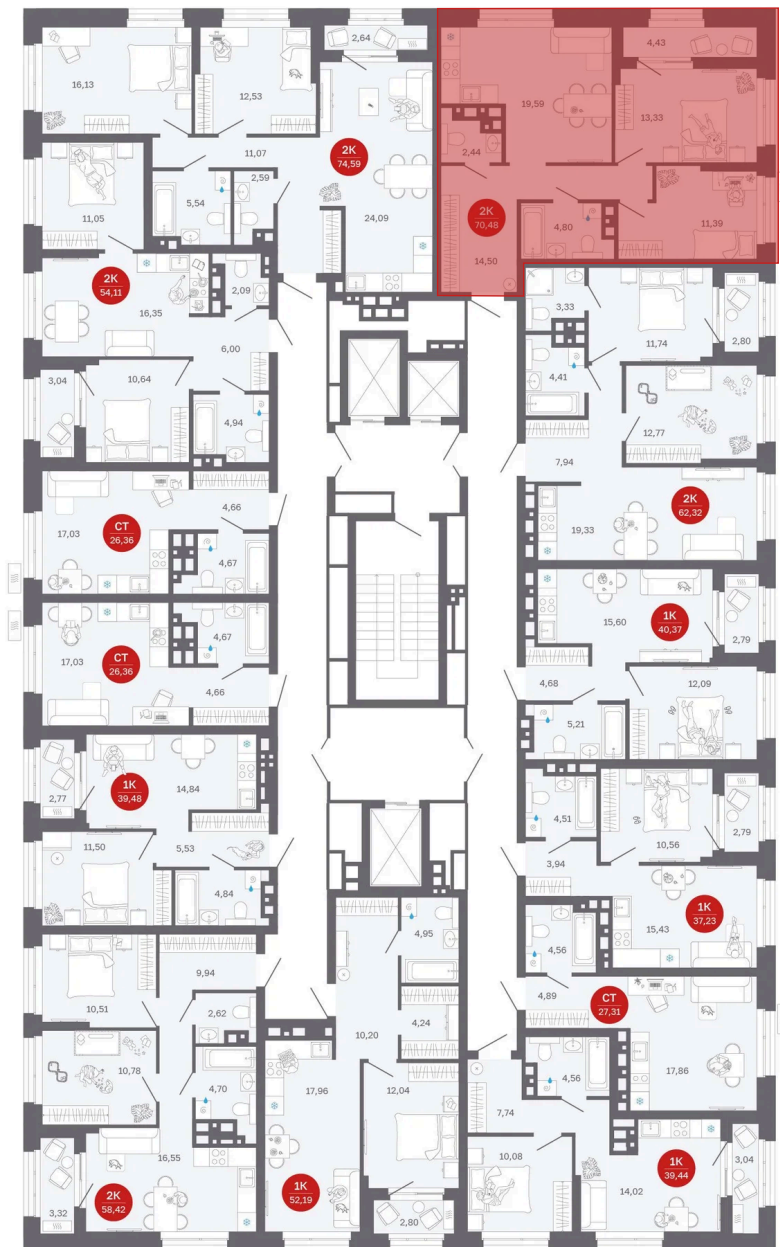

Номер: 229/С1

Отсканируйте QR-код и
смотрите на сайте
sibkalina.ru

2 комнатная 70.48 м²

Цена по запросу

Предчистовая отделка

Корпус	Дом 1	Этаж	19
Секция	1	Сдача	2 кв. 2027

02.06.2026 05:12 (Мск)

Не является публичной офертой, цена может быть скорректирована.
Информация взята с сайта «sibkalina.ru».

На этаже 19

2 комнатная 70.48 м²

02.06.2026 05:12 (Мск)

Не является публичной офертой, цена может быть скорректирована.
Информация взята с сайта «sibkalina.ru».

На генплане Дом 1

2 комнатная 70.48 м²

02.06.2026 05:12 (Мск)