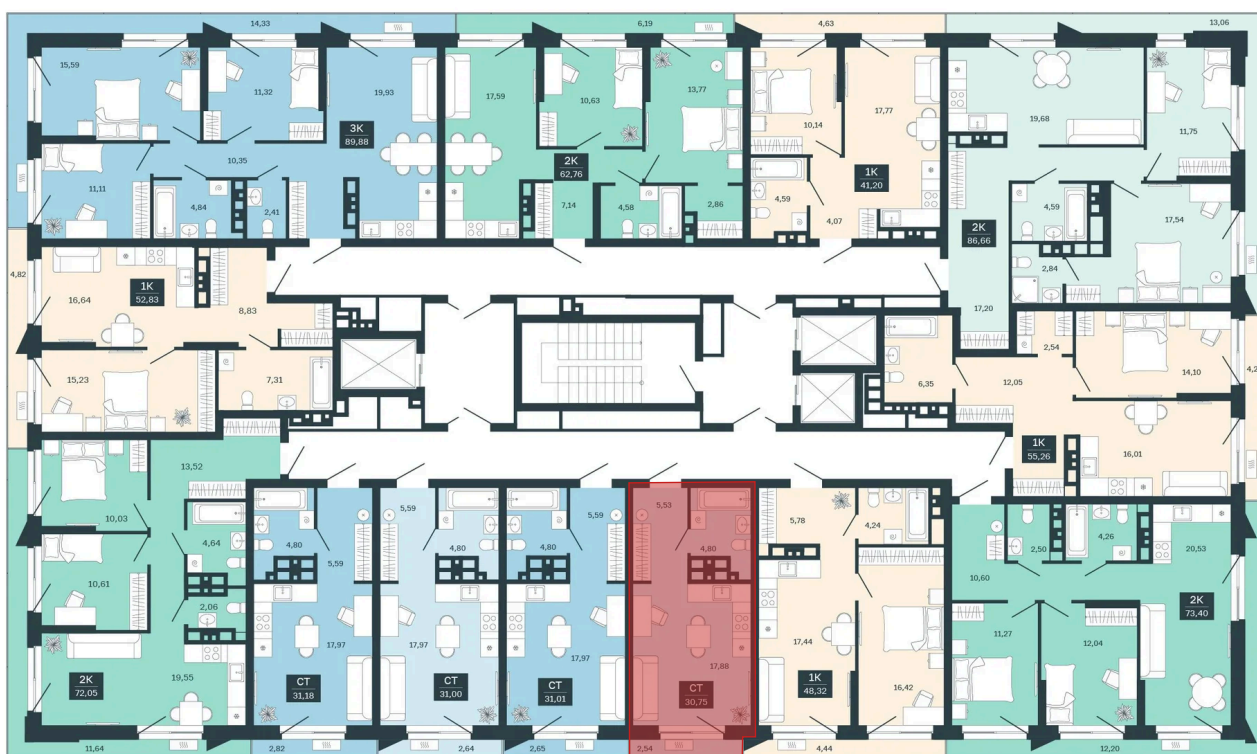

Номер: 269/С5

Студия 30.86 м²

Отсканируйте QR-код и
смотрите на сайте
sibkalina.ru

5 140 000 руб.

В ипотеку от 16 136 руб.

Предчистовая отделка

Корпус	Дом 3	Этаж	22
Секция	5	Сдача	1 кв. 2029

02.06.2026 06:23 (Мск)

Не является публичной офертой, цена может быть скорректирована.
Информация взята с сайта «sibkalina.ru».

На этаже 22

Студия 30.86 м²

02.06.2026 06:23 (Мск)

Не является публичной офертой, цена может быть скорректирована.
Информация взята с сайта «sibkalina.ru».

На генплане Дом 3

Студия 30.86 м²

02.06.2026 06:23 (Мск)

Не является публичной офертой, цена может быть скорректирована.
Информация взята с сайта «sibkalina.ru».