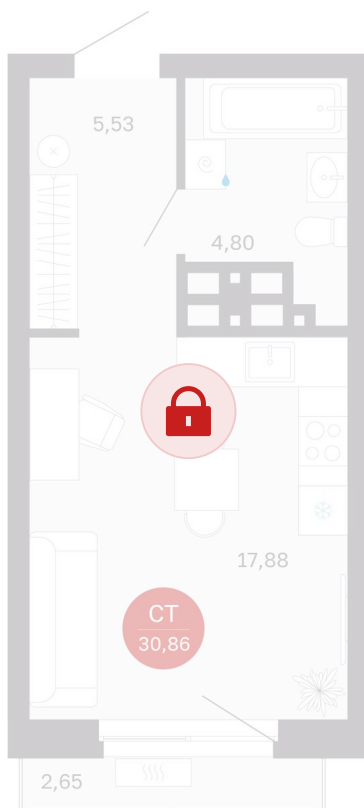

Номер: 269/С5

Студия 30.86 м²

Отсканируйте QR-код и
смотрите на сайте
sibkalina.ru

5 140 000 руб.

В ипотеку от 16 136 руб.

Предчистовая отделка

Корпус	Дом 3	Этаж	22
Секция	5	Сдача	1 кв. 2029

02.06.2026 06:23 (Мск)

Не является публичной офертой, цена может быть скорректирована.
Информация взята с сайта «sibkalina.ru».

На этаже 22

Студия 30.86 м²

02.06.2026 06:23 (Мск)

Не является публичной офертой, цена может быть скорректирована.
Информация взята с сайта «sibkalina.ru».

На генплане Дом 3

Студия 30.86 м²

02.06.2026 06:23 (Мск)

Не является публичной офертой, цена может быть скорректирована.
Информация взята с сайта «sibkalina.ru».