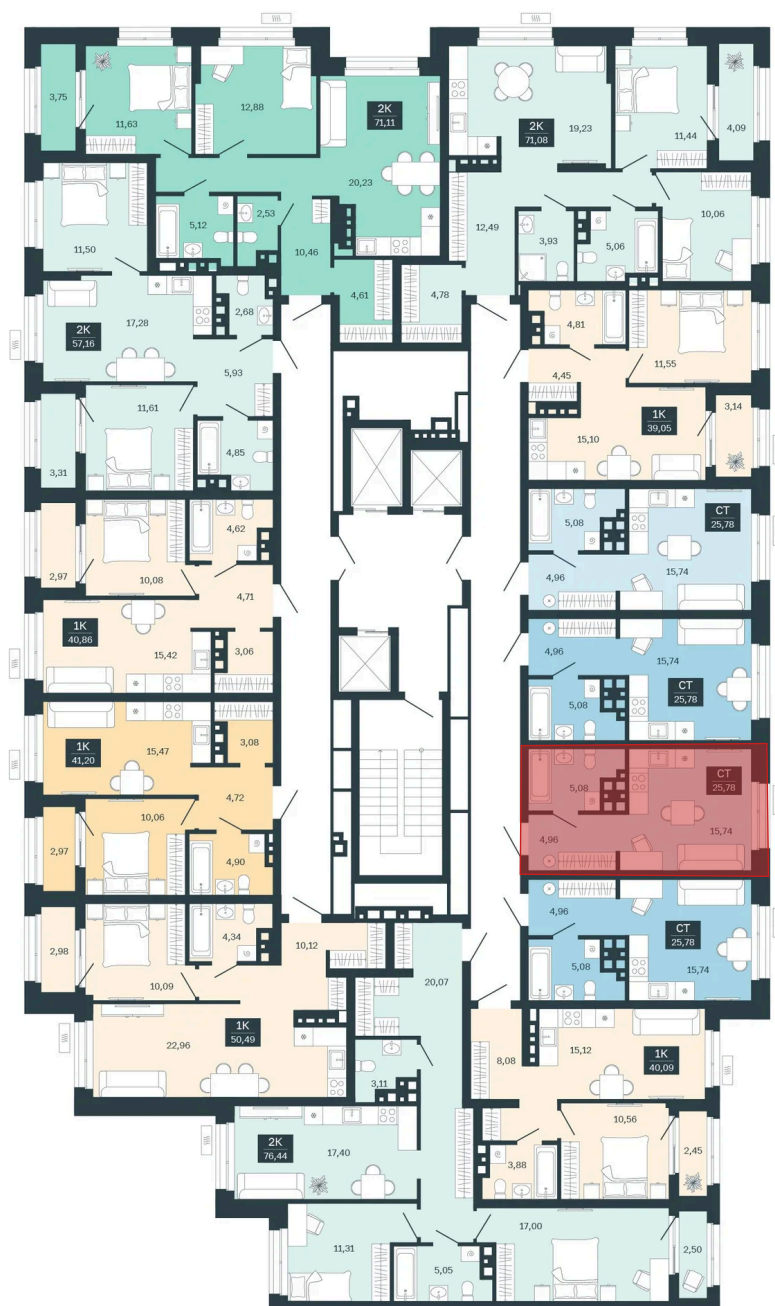

Номер: 204/С6

Отсканируйте QR-код и
смотрите на сайте
sibkalina.ru

Студия 25.78 м²

Цена по запросу

Предчистовая отделка

Корпус	Дом 3	Этаж	17
Секция	6	Сдача	1 кв. 2029

02.06.2026 09:17 (Мск)

Не является публичной офертой, цена может быть скорректирована.
Информация взята с сайта «sibkalina.ru».

На этаже 17

Студия 25.78 м²

02.06.2026 09:17 (Мск)

Не является публичной офертой, цена может быть скорректирована.
Информация взята с сайта «sibkalina.ru».

На генплане Дом 3

Студия 25.78 м²

02.06.2026 09:17 (Мск)