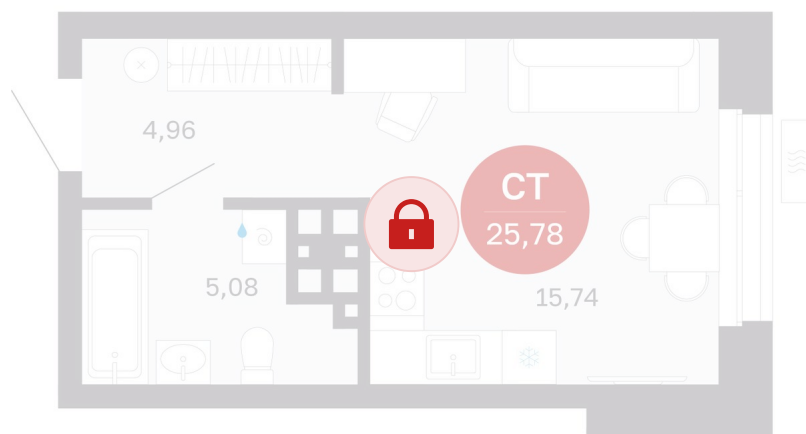

Номер: 204/С6

Отсканируйте QR-код и
смотрите на сайте
sibkalina.ru

Студия 25.78 м²

Цена по запросу

Предчистовая отделка

Корпус	Дом 3	Этаж	17
Секция	6	Сдача	1 кв. 2029

02.06.2026 09:17 (Мск)

Не является публичной офертой, цена может быть скорректирована.
Информация взята с сайта «sibkalina.ru».

На этаже 17

Студия 25.78 м²

02.06.2026 09:17 (Мск)

Не является публичной офертой, цена может быть скорректирована.
Информация взята с сайта «sibkalina.ru».

На генплане Дом 3

Студия 25.78 м²

02.06.2026 09:17 (Мск)