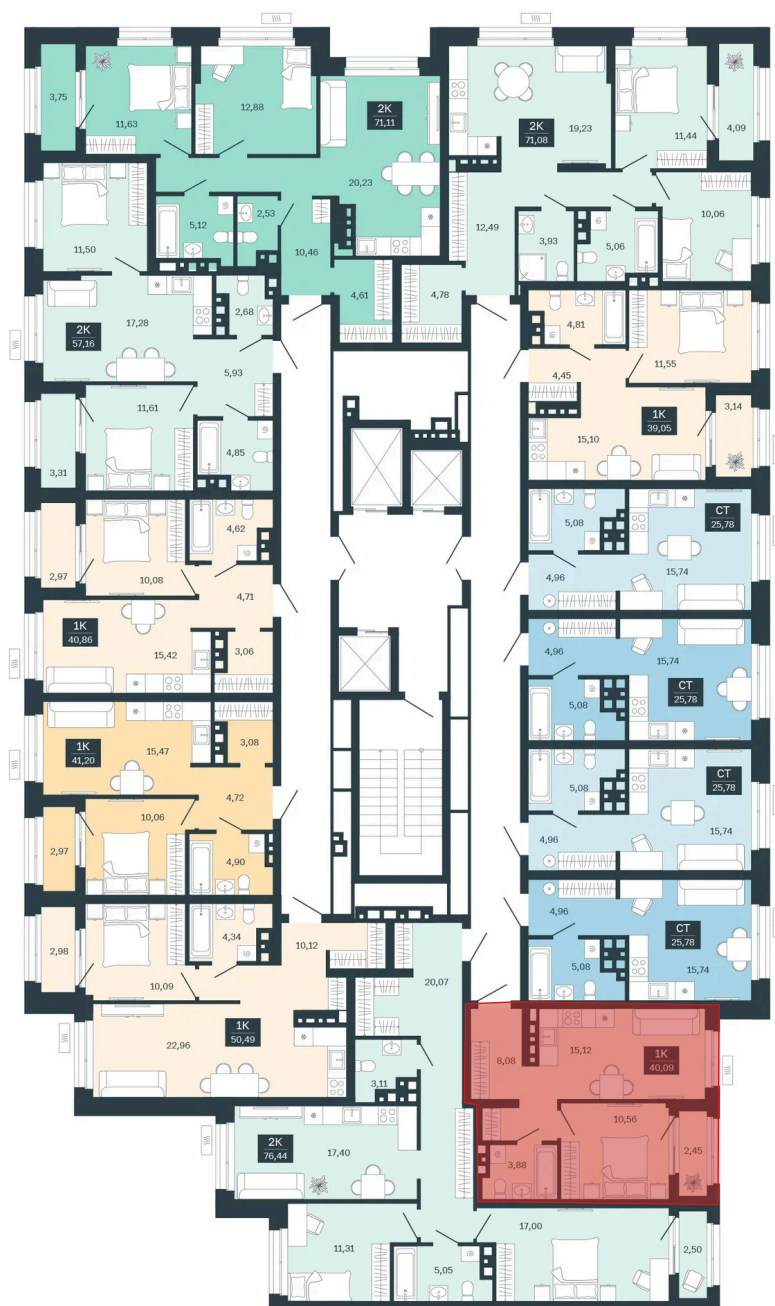

Номер: 206/С6

Отсканируйте QR-код и
смотрите на сайте
sibkalina.ru

1 комнатная 40.09 м²

Цена по запросу

Предчистовая отделка

| | | | |
|--------|-------|-------|------------|
| Корпус | Дом 3 | Этаж | 17 |
| Секция | 6 | Сдача | 1 кв. 2029 |

02.06.2026 06:24 (Мск)

Не является публичной офертой, цена может быть скорректирована.
Информация взята с сайта «sibkalina.ru».

На этаже 17

1 комнатная 40.09 м²

02.06.2026 06:24 (Мск)

Не является публичной офертой, цена может быть скорректирована.
Информация взята с сайта «sibkalina.ru».

На генплане Дом 3

1 комнатная 40.09 м²

02.06.2026 06:24 (Мск)

Не является публичной офертой, цена может быть скорректирована.
Информация взята с сайта «sibkalina.ru».