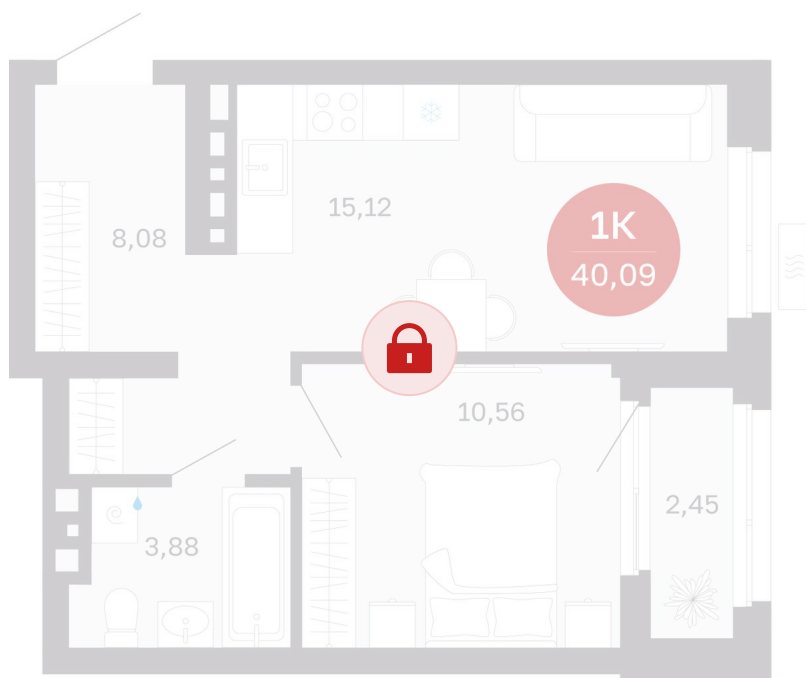

Номер: 206/С6

Отсканируйте QR-код и
смотрите на сайте
sibkalina.ru

1 комнатная 40.09 м²

Цена по запросу

Предчистовая отделка

| | | | |
|--------|-------|-------|------------|
| Корпус | Дом 3 | Этаж | 17 |
| Секция | 6 | Сдача | 1 кв. 2029 |

02.06.2026 06:24 (Мск)

Не является публичной офертой, цена может быть скорректирована.
Информация взята с сайта «sibkalina.ru».

На этаже 17

1 комнатная 40.09 м²

02.06.2026 06:24 (Мск)

Не является публичной офертой, цена может быть скорректирована.
Информация взята с сайта «sibkalina.ru».

На генплане Дом 3

1 комнатная 40.09 м²

02.06.2026 06:24 (Мск)

Не является публичной офертой, цена может быть скорректирована.
Информация взята с сайта «sibkalina.ru».