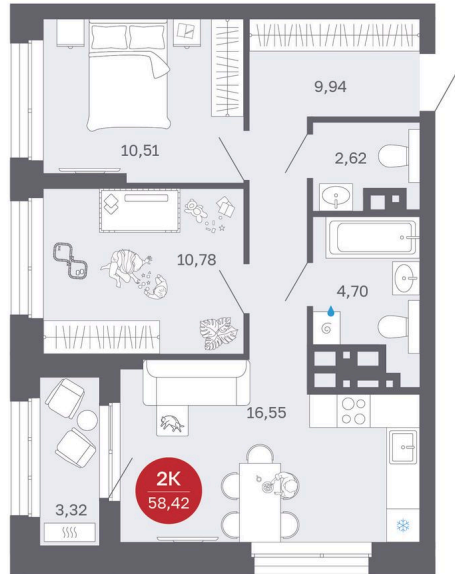

Номер: 184/С1

Отсканируйте QR-код и
смотрите на сайте
sibkalina.ru

2 комнатная 58.42 м²

~~9 980 000 руб.~~

8 550 000 руб.

100% оплата, ипотека

Предчистовая отделка

Корпус	Дом 1	Этаж	16
Секция	1	Сдача	2 кв. 2027

20.04.2026 15:32 (Мск)

Не является публичной офертой, цена может быть скорректирована. Информация взята с сайта «sibkalina.ru»

На генплане Дом 1

2 комнатная 58.42 м²

20.04.2026 15:32 (Мск)

Не является публичной офертой, цена может быть скорректирована. Информация взята с сайта «sibkalina.ru»