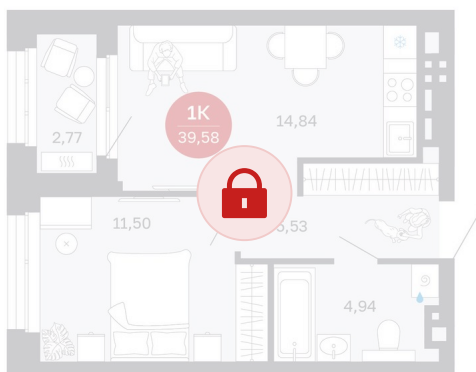

Номер: 159/С1

1 комнатная 39.58 м²

Отсканируйте QR-код и
смотрите на сайте
sibkalina.ru

6 700 000 руб.

В ипотеку от 21 033 руб.

Предчистовая отделка

Корпус	Дом 1	Этаж	14
Секция	1	Сдача	2 кв. 2027

02.06.2026 08:07 (Мск)

Не является публичной офертой, цена может быть скорректирована.
Информация взята с сайта «sibkalina.ru».

На этаже 14

1 комнатная 39.58 м²

02.06.2026 08:07 (Мск)

Не является публичной офертой, цена может быть скорректирована.
Информация взята с сайта «sibkalina.ru».

На генплане Дом 1

1 комнатная 39.58 м²

02.06.2026 08:07 (Мск)

Не является публичной офертой, цена может быть скорректирована.
Информация взята с сайта «sibkalina.ru».