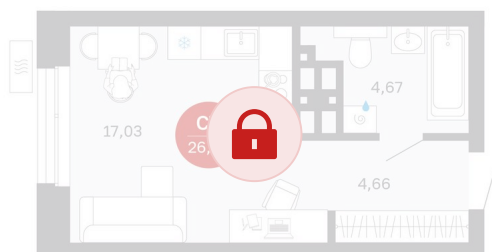

# Студия 26.36 м<sup>2</sup>

Отсканируйте QR-код и  
смотрите на сайте  
sibkalina.ru