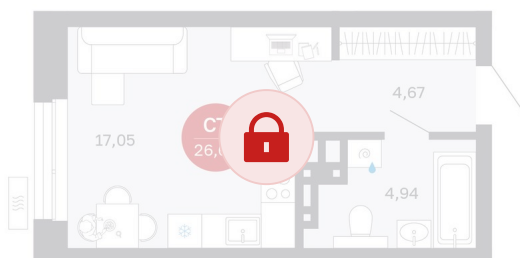

Номер: 70/С1

Студия 26.66 м²

Отсканируйте QR-код и
смотрите на сайте
sibkalina.ru

Цена по запросу

Предчистовая отделка

Корпус	Дом 1	Этаж	7
Секция	1	Сдача	2 кв. 2027

02.06.2026 06:58 (Мск)

Не является публичной офертой, цена может быть скорректирована.
Информация взята с сайта «sibkalina.ru».

На этаже 7

Студия 26.66 м²

02.06.2026 06:58 (Мск)

Не является публичной офертой, цена может быть скорректирована.
Информация взята с сайта «sibkalina.ru».

На генплане Дом 1

Студия 26.66 м²

02.06.2026 06:58 (Мск)