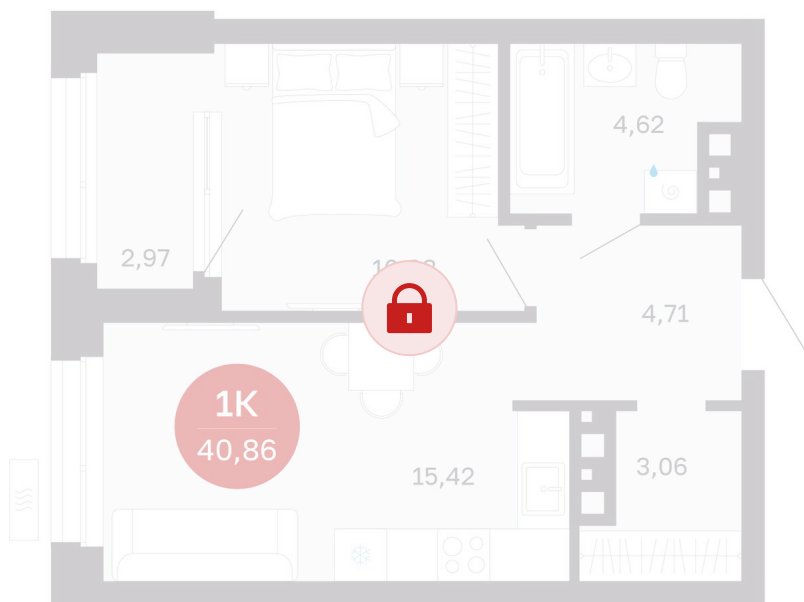

Номер: 158/С6

Отсканируйте QR-код и
смотрите на сайте
sibkalina.ru

1 комнатная 40.86 м²

6 490 000 руб.

В ипотеку от 20 374 руб.

Предчистовая отделка

Корпус	Дом 3	Этаж	14
Секция	6	Сдача	1 кв. 2029

02.06.2026 11:17 (Мск)

Не является публичной офертой, цена может быть скорректирована.
Информация взята с сайта «sibkalina.ru».

На генплане Дом 3

1 комнатная 40.86 м²

02.06.2026 11:17 (Мск)

Не является публичной офертой, цена может быть скорректирована.
Информация взята с сайта «sibkalina.ru».