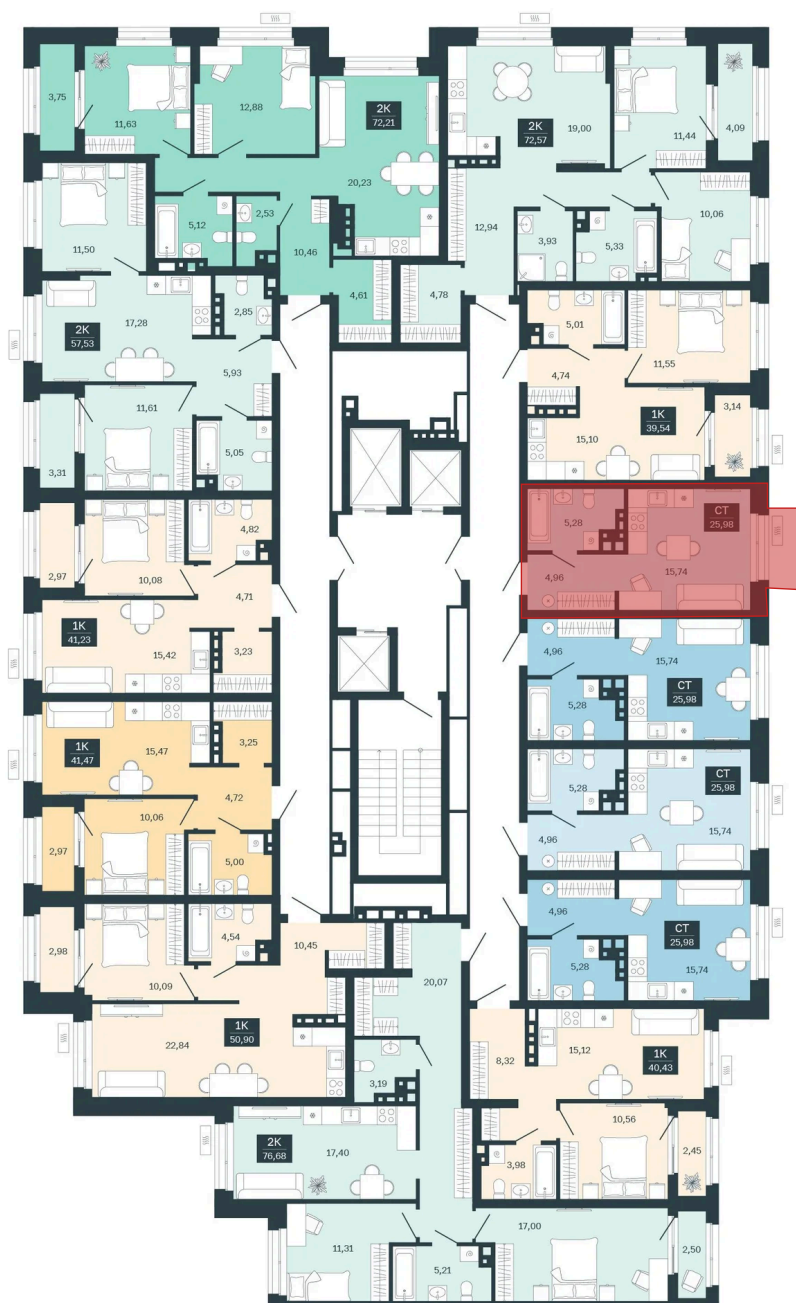

Номер: 98/С6

Отсканируйте QR-код и
смотрите на сайте
sibkalina.ru

Студия 25.98 м²

4 330 000 руб.

В ипотеку от 13 593 руб.

Предчистовая отделка

Корпус	Дом 3	Этаж	9
Секция	6	Сдача	1 кв. 2029

02.06.2026 04:22 (Мск)

Не является публичной офертой, цена может быть скорректирована.
Информация взята с сайта «sibkalina.ru».

На этаже 9

Студия 25.98 м²

02.06.2026 04:22 (Мск)

Не является публичной офертой, цена может быть скорректирована.
Информация взята с сайта «sibkalina.ru».

На генплане Дом 3

Студия 25.98 м²

02.06.2026 04:22 (Мск)

Не является публичной офертой, цена может быть скорректирована.
Информация взята с сайта «sibkalina.ru».