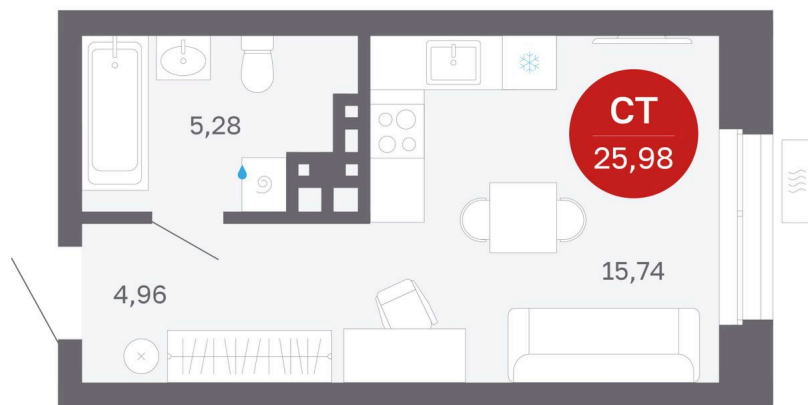

Номер: 98/С6

Отсканируйте QR-код и
смотрите на сайте
sibkalina.ru

Студия 25.98 м²

4 330 000 руб.

В ипотеку от 13 593 руб.

Предчистовая отделка

Корпус	Дом 3	Этаж	9
Секция	6	Сдача	1 кв. 2029

02.06.2026 04:22 (Мск)

Не является публичной офертой, цена может быть скорректирована.
Информация взята с сайта «sibkalina.ru».

На этаже 9

Студия 25.98 м²

02.06.2026 04:22 (Мск)

Не является публичной офертой, цена может быть скорректирована.
Информация взята с сайта «sibkalina.ru».

На генплане Дом 3

Студия 25.98 м²

02.06.2026 04:22 (Мск)

Не является публичной офертой, цена может быть скорректирована.
Информация взята с сайта «sibkalina.ru».