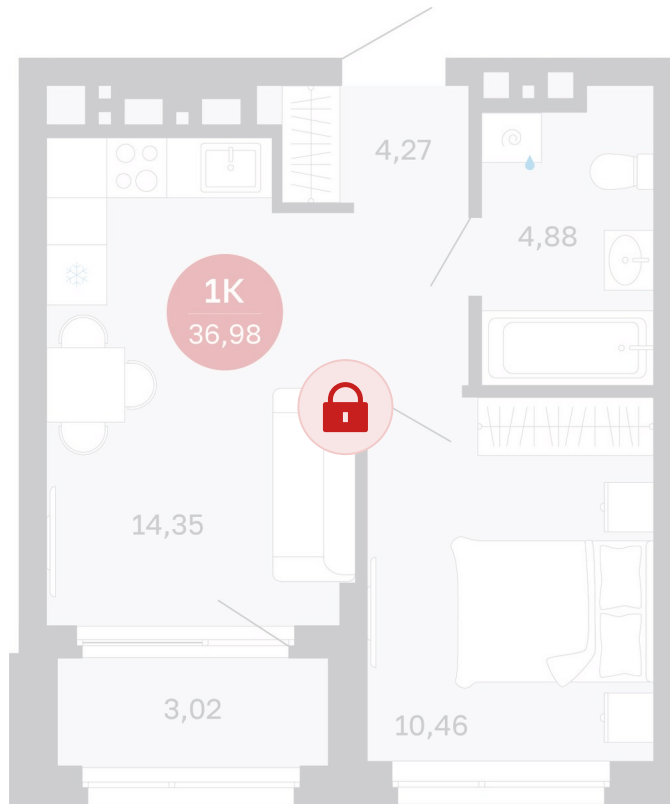

Номер: 448/С7

Отсканируйте QR-код и  
смотрите на сайте  
sibkalina.ru

# 1 комнатная 36.98 м<sup>2</sup>