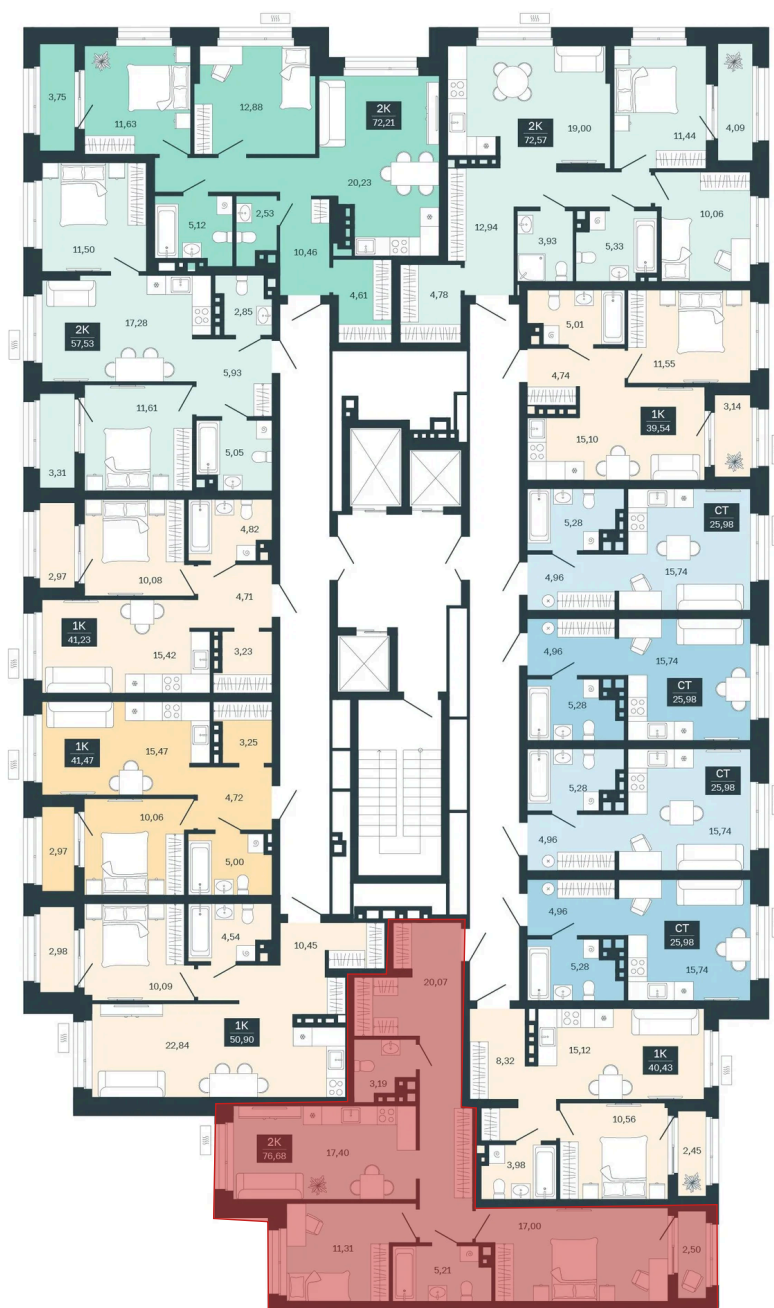

Номер: 116/С6

Отсканируйте QR-код и  
смотрите на сайте  
sibkalina.ru

## 2 комнатная 76.68 м<sup>2</sup>

10 230 000 руб.

В ипотеку от 32 115 руб.

Рассрочка от Застройщика без переплат до 31.03.2028г

Предчистовая отделка

Корпус	Дом 3	Этаж	10
Секция	6	Сдача	1 кв. 2029

02.06.2026 09:19 (Мск)

# На этаже 10

2 комнатная 76.68 м<sup>2</sup>

02.06.2026 09:19 (Мск)

Не является публичной офертой, цена может быть скорректирована.  
Информация взята с сайта «sibkalina.ru».

# На генплане Дом 3

2 комнатная 76.68 м<sup>2</sup>

02.06.2026 09:19 (Мск)

Не является публичной офертой, цена может быть скорректирована.  
Информация взята с сайта «sibkalina.ru».