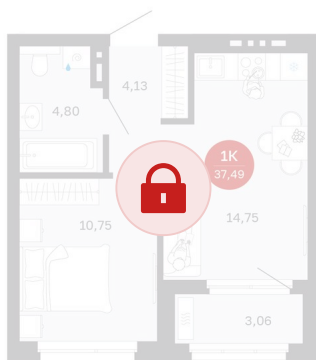

Номер: 46/С2

1 комнатная 37.49 м²

Отсканируйте QR-код и
смотрите на сайте
sibkalina.ru

Цена по запросу

Предчистовая отделка

Корпус	Дом 1	Этаж	8
Секция	2	Сдача	2 кв. 2027

02.06.2026 08:20 (Мск)

Не является публичной офертой, цена может быть скорректирована.
Информация взята с сайта «sibkalina.ru».

На генплане Дом 1

1 комнатная 37.49 м²

02.06.2026 08:20 (Мск)

Не является публичной офертой, цена может быть скорректирована.
Информация взята с сайта «sibkalina.ru».