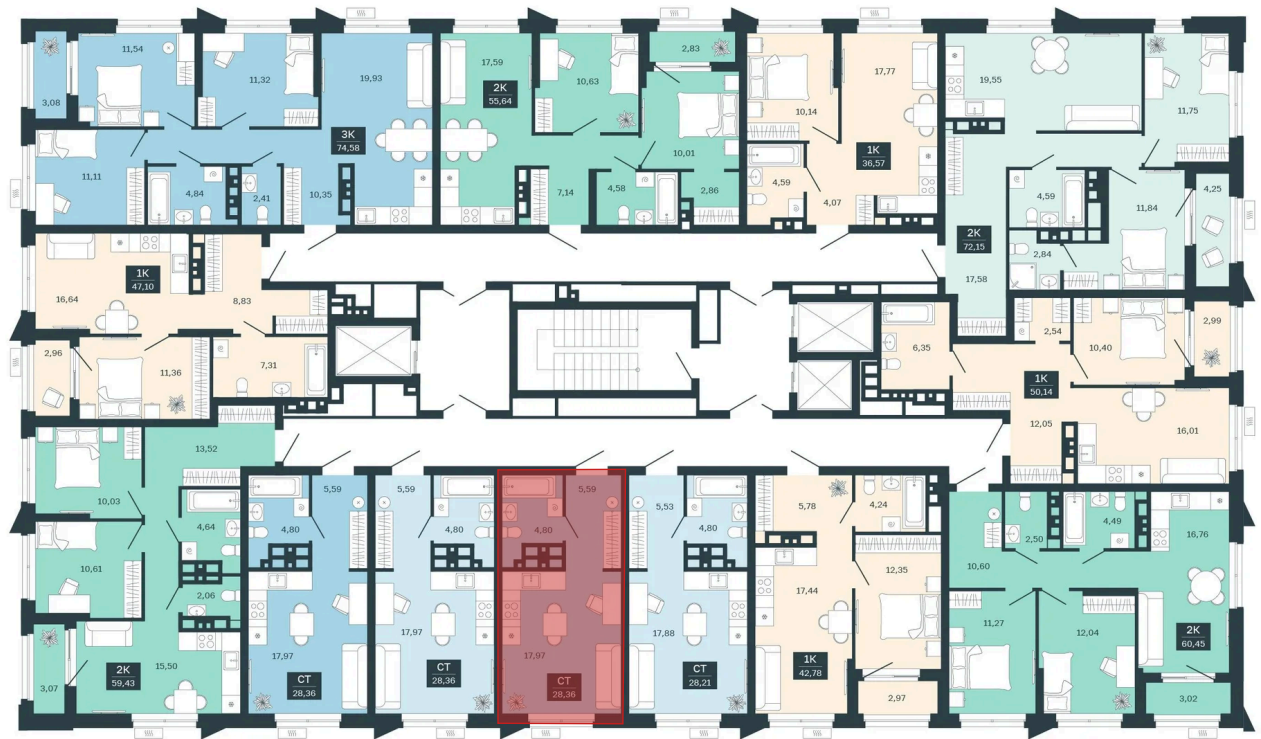

На этаже 23

Студия 28.36 м²

04.06.2026 15:22 (Мск)

Не является публичной офертой, цена может быть скорректирована.
Информация взята с сайта «sibkalina.ru».