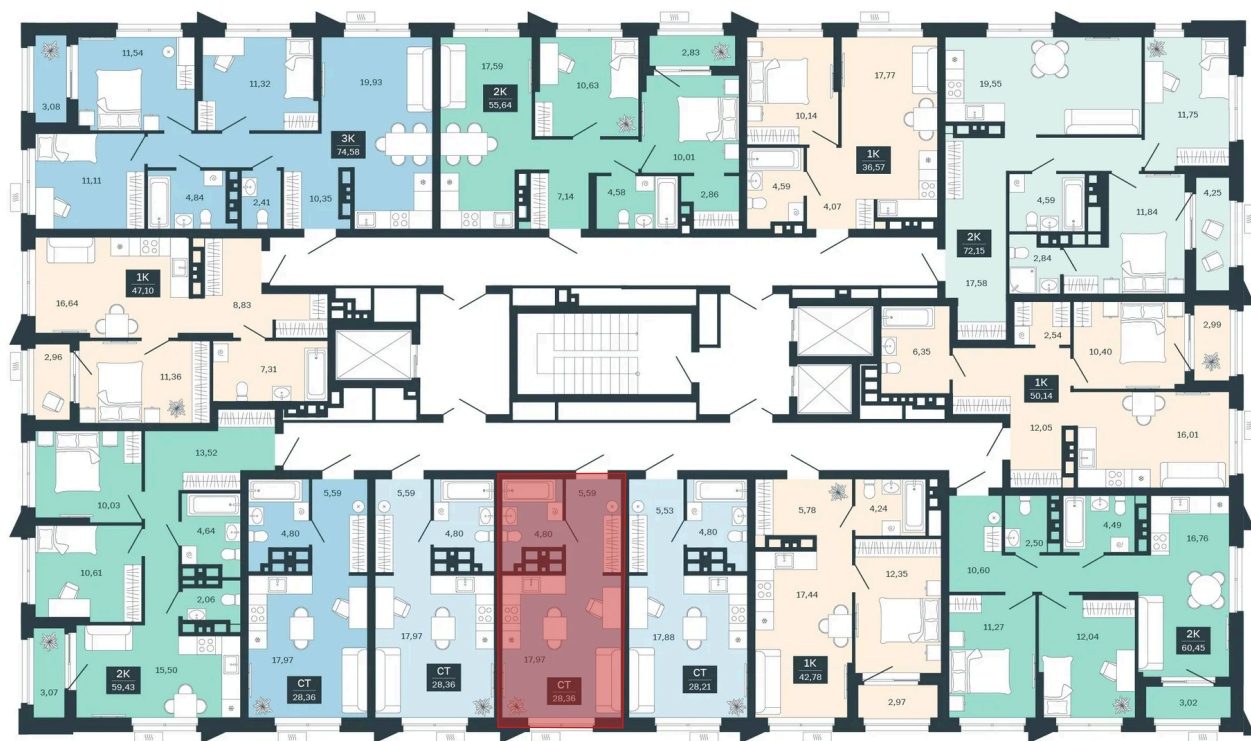

Номер: 283/С5

Студия 28.36 м²

Отсканируйте QR-код и
смотрите на сайте
sibkalina.ru

~~4 820 000 руб.~~

4 220 000 руб.

100% оплата, ипотека

Предчистовая отделка

Корпус	Дом 3	Этаж	23
Секция	5	Сдача	1 кв. 2029

20.04.2026 13:59 (Мск)

Не является публичной офертой, цена может быть скорректирована. Информация взята с сайта «sibkalina.ru»

На этаже 23

Студия 28.36 м²

20.04.2026 13:59 (Мск)

Не является публичной офертой, цена может быть скорректирована. Информация взята с сайта «sibkalina.ru»

На генплане Дом 3

Студия 28.36 м²

20.04.2026 13:59 (Мск)

Не является публичной офертой, цена может быть скорректирована. Информация взята с сайта «sibkalina.ru»