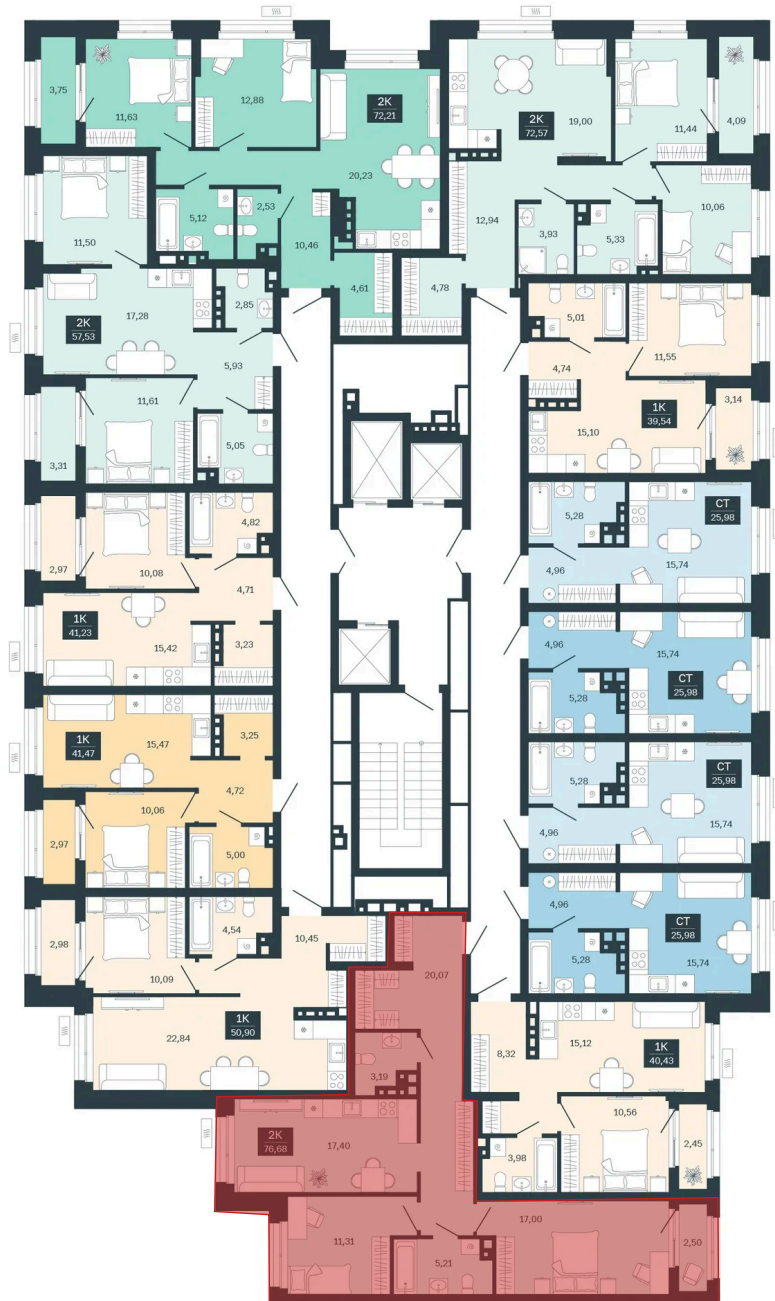

Номер: 129/С6

Отсканируйте QR-код и
смотрите на сайте
sibkalina.ru

2 комнатная 76.68 м²

10 230 000 руб.

В ипотеку от 32 115 руб.

Предчистовая отделка

Корпус	Дом 3	Этаж	11
Секция	6	Сдача	1 кв. 2029

02.06.2026 09:14 (Мск)

Не является публичной офертой, цена может быть скорректирована.
Информация взята с сайта «sibkalina.ru».

На этаже 11

2 комнатная 76.68 м²

02.06.2026 09:14 (Мск)

Не является публичной офертой, цена может быть скорректирована.
Информация взята с сайта «sibkalina.ru».

На генплане Дом 3

2 комнатная 76.68 м²

02.06.2026 09:14 (Мск)

Не является публичной офертой, цена может быть скорректирована.
Информация взята с сайта «sibkalina.ru».