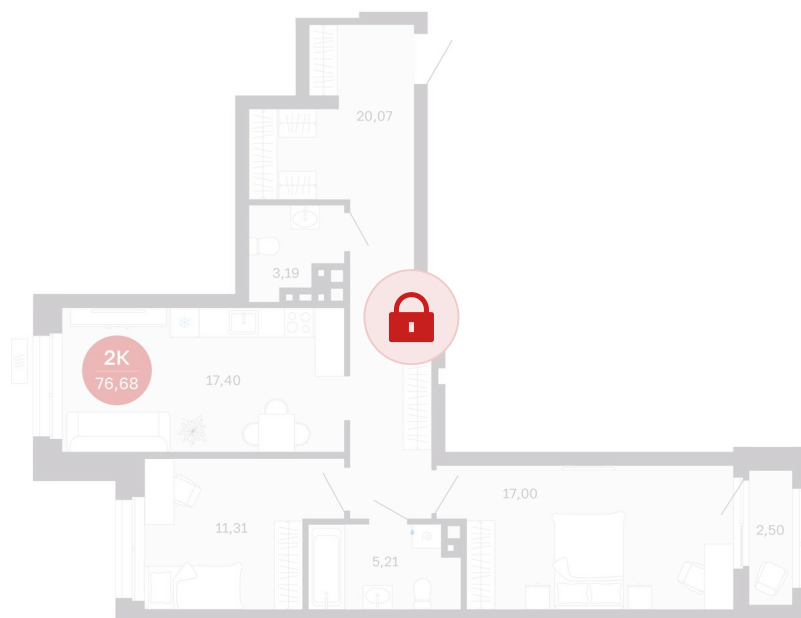

Номер: 129/С6

Отсканируйте QR-код и
смотрите на сайте
sibkalina.ru

2 комнатная 76.68 м²

10 230 000 руб.

В ипотеку от 32 115 руб.

Предчистовая отделка

Корпус	Дом 3	Этаж	11
Секция	6	Сдача	1 кв. 2029

02.06.2026 09:14 (Мск)

Не является публичной офертой, цена может быть скорректирована.
Информация взята с сайта «sibkalina.ru».

На этаже 11

2 комнатная 76.68 м²

02.06.2026 09:14 (Мск)

Не является публичной офертой, цена может быть скорректирована.
Информация взята с сайта «sibkalina.ru».