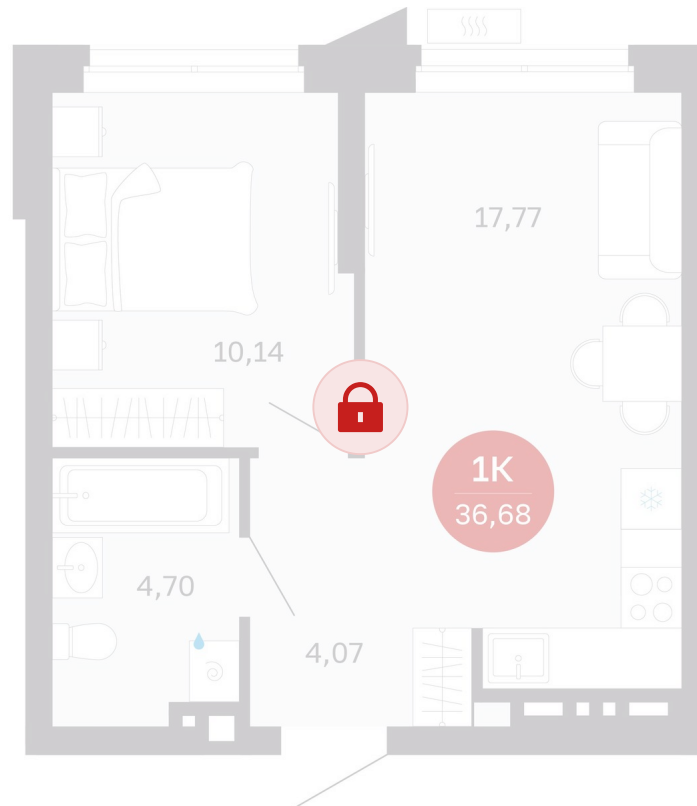

Номер: 134/С5

Отсканируйте QR-код и
смотрите на сайте
sibkalina.ru

1 комнатная 36.68 м²

Цена по запросу

Предчистовая отделка

Корпус	Дом 3	Этаж	12
Секция	5	Сдача	1 кв. 2029

02.06.2026 07:00 (Мск)

Не является публичной офертой, цена может быть скорректирована.
Информация взята с сайта «sibkalina.ru».

На этаже 12

1 комнатная 36.68 м²

02.06.2026 07:00 (Мск)

Не является публичной офертой, цена может быть скорректирована.
Информация взята с сайта «sibkalina.ru».

На генплане Дом 3

1 комнатная 36.68 м²

02.06.2026 07:00 (Мск)