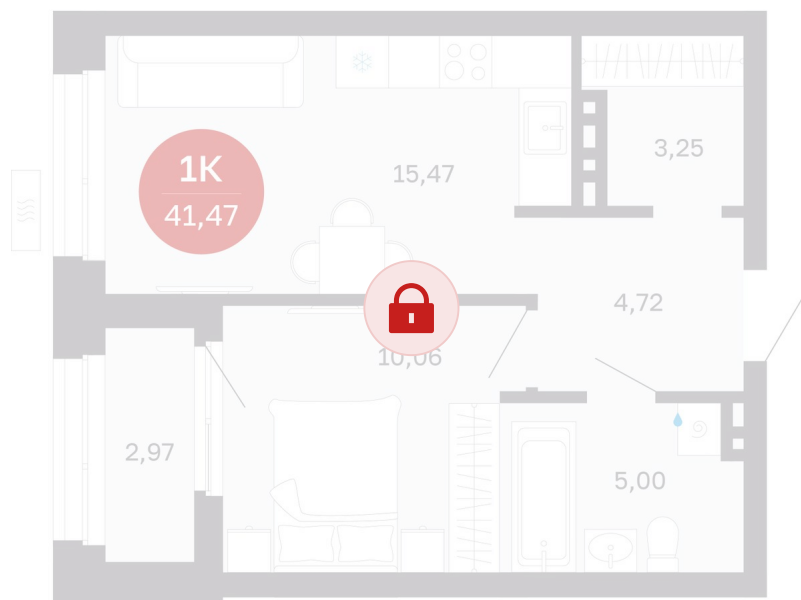

Номер: 79/С6

Отсканируйте QR-код и
смотрите на сайте
sibkalina.ru

1 комнатная 41.47 м²

Цена по запросу

Предчистовая отделка

Корпус	Дом 3	Этаж	8
Секция	6	Сдача	1 кв. 2029

02.06.2026 07:00 (Мск)

Не является публичной офертой, цена может быть скорректирована.
Информация взята с сайта «sibkalina.ru».

На генплане Дом 3

1 комнатная 41.47 м²

02.06.2026 07:00 (Мск)

Не является публичной офертой, цена может быть скорректирована.
Информация взята с сайта «sibkalina.ru».