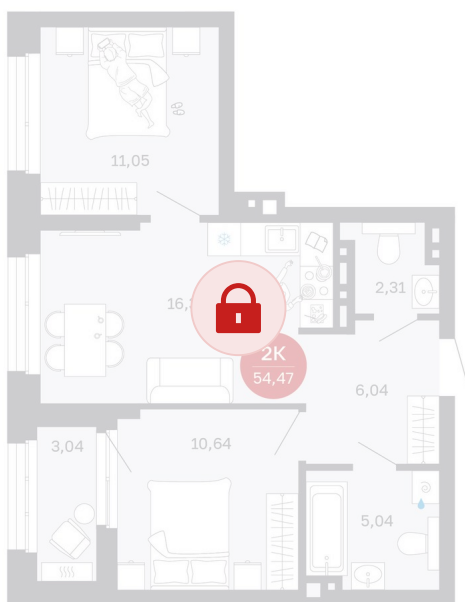

Номер: 162/С1

Отсканируйте QR-код и  
смотрите на сайте  
sibkalina.ru

## 2 комнатная 54.47 м<sup>2</sup>

9 310 000 руб.

В ипотеку от 29 227 руб.

Предчистовая отделка

Корпус	Дом 1	Этаж	14
Секция	1	Сдача	2 кв. 2027

02.06.2026 10:10 (Мск)

Не является публичной офертой, цена может быть скорректирована.  
Информация взята с сайта «sibkalina.ru».