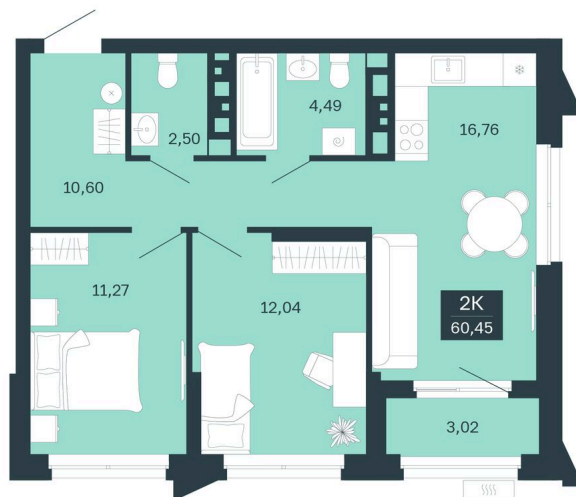

Номер: 280/С5

Отсканируйте QR-код и
смотрите на сайте
sibkalina.ru

2 комнатная 60.45 м²

8 750 000 руб.

Предчистовая отделка

Корпус	Дом 3	Этаж	23
Секция	5	Сдача	1 кв. 2029

20.04.2026 16:52 (Мск)

Не является публичной офертой, цена может быть скорректирована. Информация взята с сайта «sibkalina.ru»

На этаже 23

2 комнатная 60.45 м²

20.04.2026 16:52 (Мск)

Не является публичной офертой, цена может быть скорректирована. Информация взята с сайта «sibkalina.ru»

На генплане Дом 3

2 комнатная 60.45 м²

20.04.2026 16:52 (Мск)