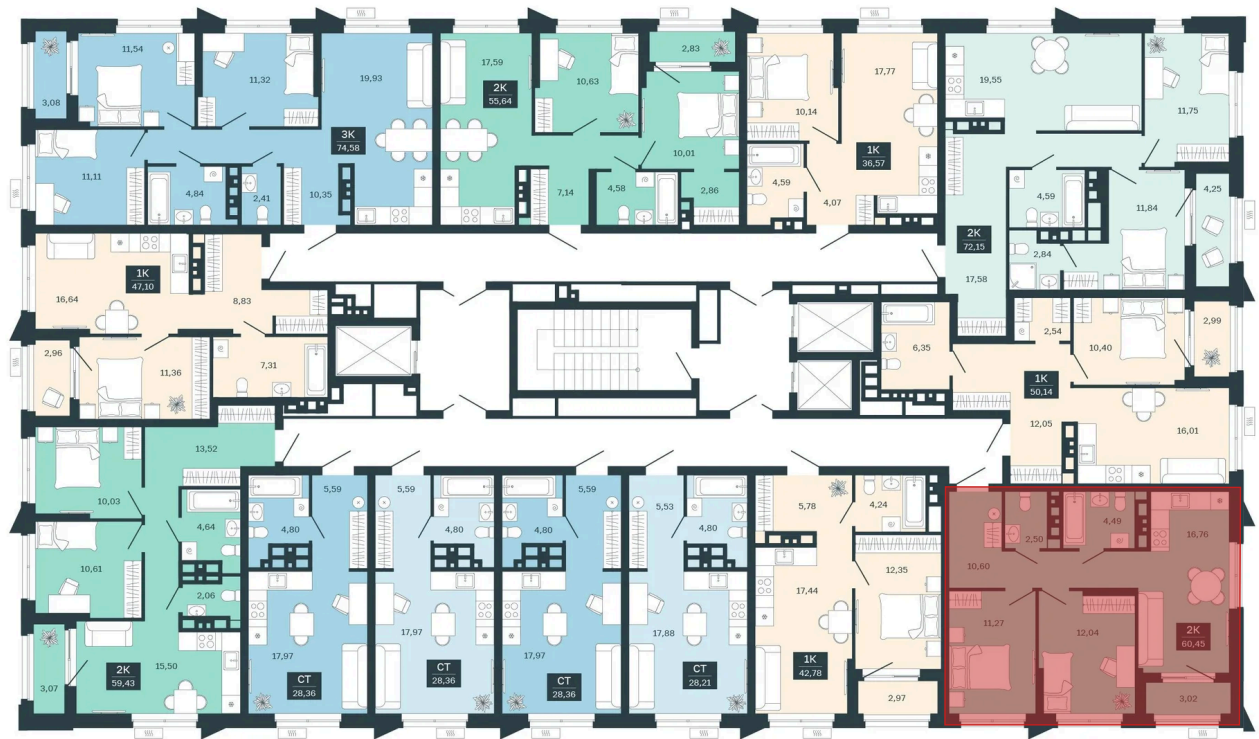

Номер: 280/С5

Отсканируйте QR-код и
смотрите на сайте
sibkalina.ru

2 комнатная 60.45 м²

8 750 000 руб.

Предчистовая отделка

Корпус	Дом 3	Этаж	23
Секция	5	Сдача	1 кв. 2029

20.04.2026 16:52 (Мск)

Не является публичной офертой, цена может быть скорректирована. Информация взята с сайта «sibkalina.ru»

На этаже 23

2 комнатная 60.45 м²

20.04.2026 16:52 (Мск)

Не является публичной офертой, цена может быть скорректирована. Информация взята с сайта «sibkalina.ru»

На генплане Дом 3

2 комнатная 60.45 м²

20.04.2026 16:52 (Мск)