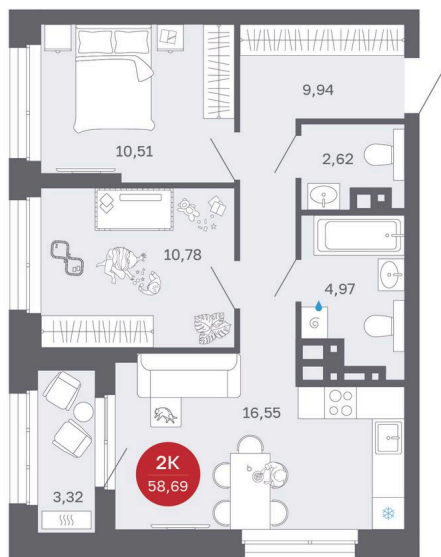

Номер: 145/С1

Отсканируйте QR-код и
смотрите на сайте
sibkalina.ru

2 комнатная 58.69 м²

~~10 030 000 руб.~~

8 490 000 руб.

100% оплата, ипотека

Предчистовая отделка

Корпус	Дом 1	Этаж	13
Секция	1	Сдача	2 кв. 2027

20.04.2026 16:58 (Мск)

Не является публичной офертой, цена может быть скорректирована. Информация взята с сайта «sibkalina.ru»

На генплане Дом 1

2 комнатная 58.69 м²

20.04.2026 16:58 (Мск)

Не является публичной офертой, цена может быть скорректирована. Информация взята с сайта «sibkalina.ru»