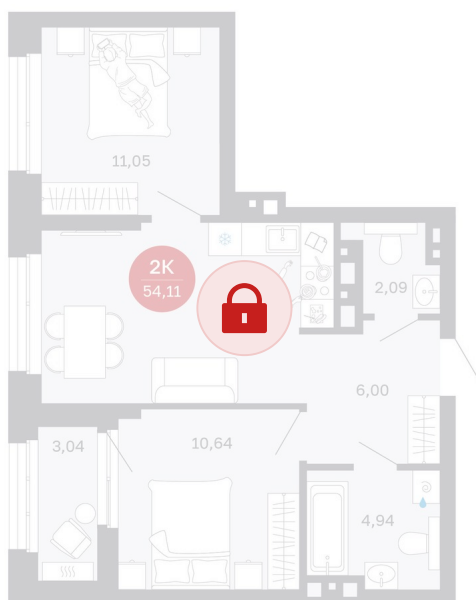

Номер: 175/С1

Отсканируйте QR-код и
смотрите на сайте
sibkalina.ru

2 комнатная 54.11 м²

Цена по запросу

Предчистовая отделка

Корпус	Дом 1	Этаж	15
Секция	1	Сдача	2 кв. 2027

02.06.2026 09:09 (Мск)

Не является публичной офертой, цена может быть скорректирована.
Информация взята с сайта «sibkalina.ru».

На этаже 15

2 комнатная 54.11 м²

02.06.2026 09:09 (Мск)

Не является публичной офертой, цена может быть скорректирована.
Информация взята с сайта «sibkalina.ru».

На генплане Дом 1

2 комнатная 54.11 м²

02.06.2026 09:09 (Мск)