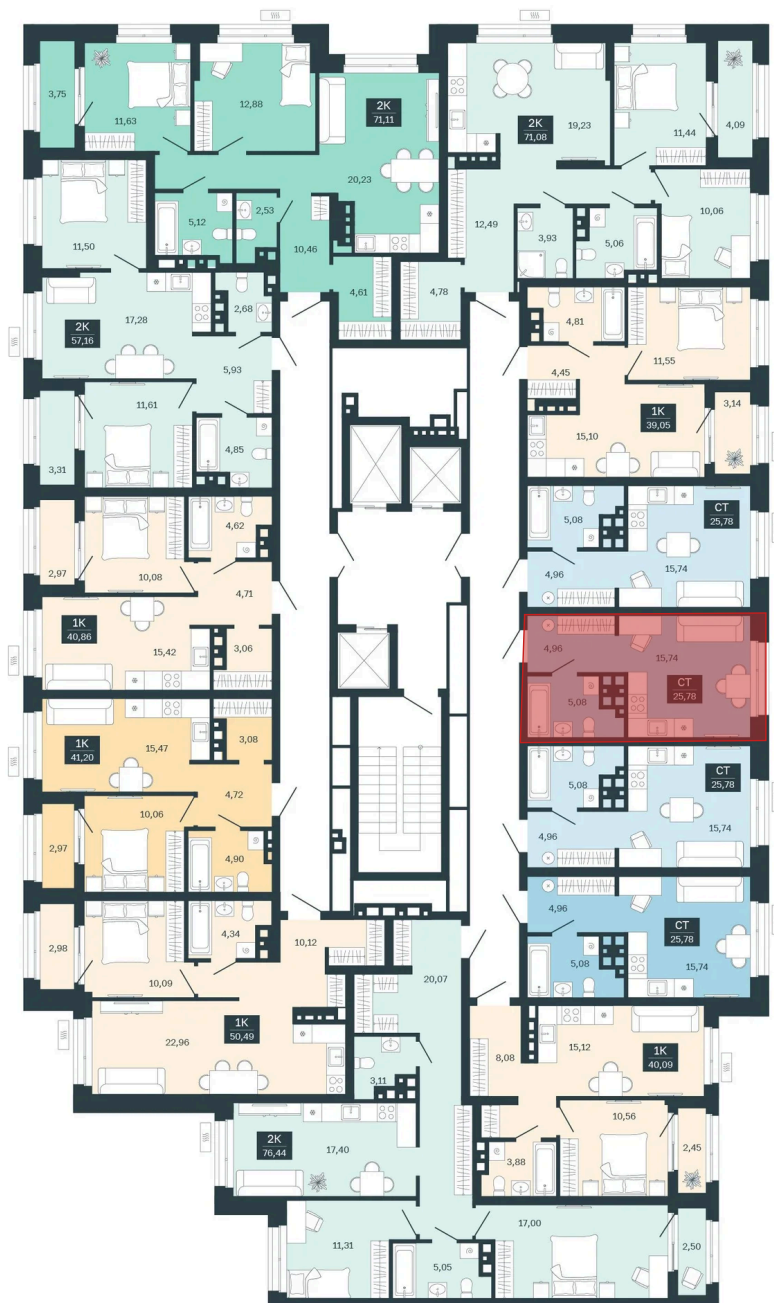

Номер: 190/С6

# Студия 25.78 м<sup>2</sup>

Отсканируйте QR-код и  
смотрите на сайте  
sibkalina.ru

## 4 400 000 руб.

В ипотеку от 13 813 руб.

Предчистовая отделка

Корпус	Дом 3	Этаж	16
Секция	6	Сдача	1 кв. 2029

02.06.2026 09:09 (Мск)

Не является публичной офертой, цена может быть скорректирована.  
Информация взята с сайта «sibkalina.ru».

# На этаже 16

Студия 25.78 м<sup>2</sup>

02.06.2026 09:09 (Мск)

Не является публичной офертой, цена может быть скорректирована.  
Информация взята с сайта «sibkalina.ru».