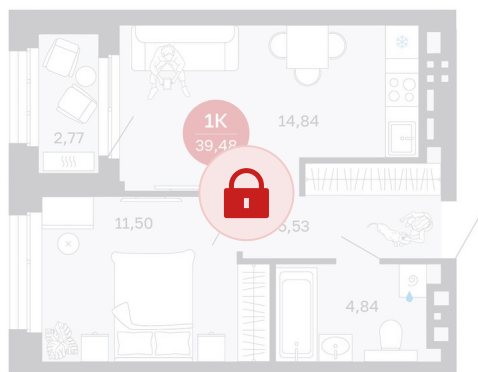

Номер: 237/С1

Отсканируйте QR-код и
смотрите на сайте
sibkalina.ru

1 комнатная 39.48 м²

6 870 000 руб.

В ипотеку от 21 567 руб.

Предчистовая отделка

Корпус	Дом 1	Этаж	20
Секция	1	Сдача	2 кв. 2027

02.06.2026 07:04 (Мск)

Не является публичной офертой, цена может быть скорректирована.
Информация взята с сайта «sibkalina.ru».

На этаже 20

1 комнатная 39.48 м²

02.06.2026 07:04 (Мск)

Не является публичной офертой, цена может быть скорректирована.
Информация взята с сайта «sibkalina.ru».

На генплане Дом 1

1 комнатная 39.48 м²

02.06.2026 07:04 (Мск)

Не является публичной офертой, цена может быть скорректирована.
Информация взята с сайта «sibkalina.ru».