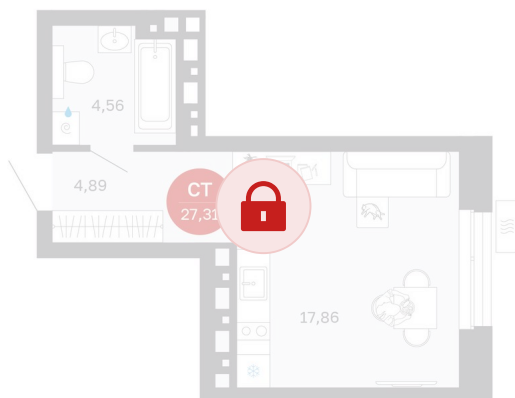

Номер: 285/С1

Студия 27.31 м²

Отсканируйте QR-код и
смотрите на сайте
sibkalina.ru

Цена по запросу

Предчистовая отделка

Корпус	Дом 1	Этаж	23
Секция	1	Сдача	2 кв. 2027

02.06.2026 07:03 (Мск)

Не является публичной офертой, цена может быть скорректирована.
Информация взята с сайта «sibkalina.ru».

На этаже 23

Студия 27.31 м²

02.06.2026 07:03 (Мск)

Не является публичной офертой, цена может быть скорректирована.
Информация взята с сайта «sibkalina.ru».

На генплане Дом 1

Студия 27.31 м²

02.06.2026 07:03 (Мск)