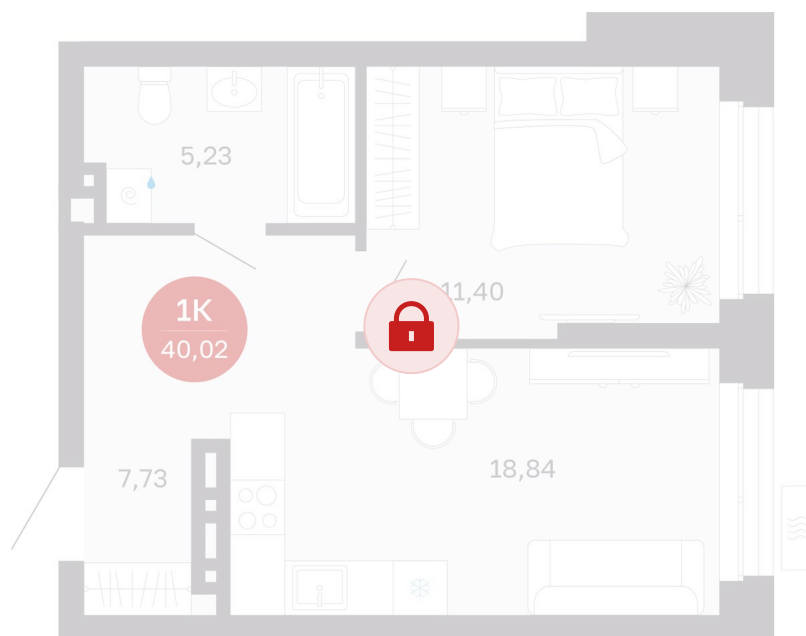

Номер: 280/С7

Отсканируйте QR-код и
смотрите на сайте
sibkalina.ru

1 комнатная 40.02 м²

6 240 000 руб.

В ипотеку от 19 589 руб.

Предчистовая отделка

Корпус	Дом 3	Этаж	7
Секция	7	Сдача	1 кв. 2029

02.06.2026 10:09 (Мск)

Не является публичной офертой, цена может быть скорректирована.
Информация взята с сайта «sibkalina.ru».

На генплане Дом 3

1 комнатная 40.02 м²

02.06.2026 10:09 (Мск)

Не является публичной офертой, цена может быть скорректирована.
Информация взята с сайта «sibkalina.ru».