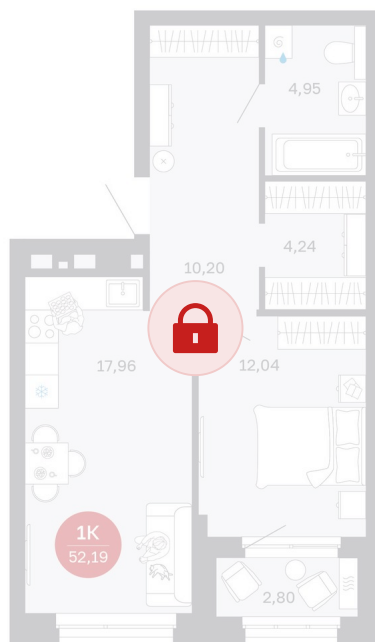

Номер: 222/С1

1 комнатная 52.19 м²

Отсканируйте QR-код и
смотрите на сайте
sibkalina.ru

Цена по запросу

Предчистовая отделка

Корпус	Дом 1	Этаж	19
Секция	1	Сдача	2 кв. 2027

02.06.2026 09:15 (Мск)

Не является публичной офертой, цена может быть скорректирована.
Информация взята с сайта «sibkalina.ru».

На этаже 19

1 комнатная 52.19 м²

02.06.2026 09:15 (Мск)

Не является публичной офертой, цена может быть скорректирована.
Информация взята с сайта «sibkalina.ru».

На генплане Дом 1

1 комнатная 52.19 м²

02.06.2026 09:15 (Мск)