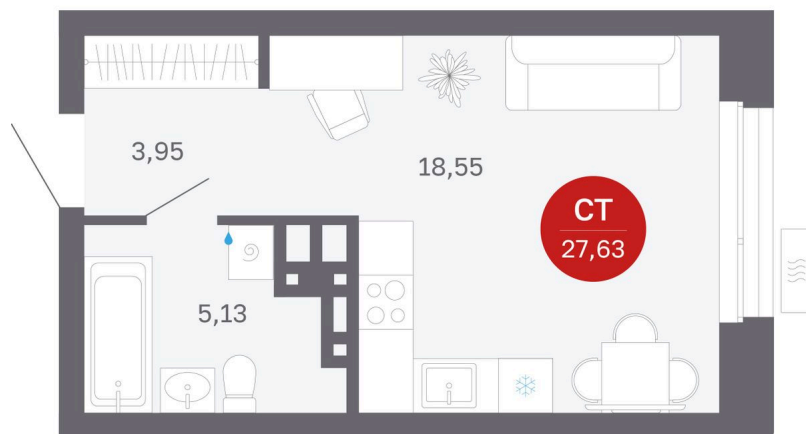

# Студия 27.63 м<sup>2</sup>

4 530 000 руб.

В ипотеку от 14 221 руб.

Предчистовая отделка

Корпус	Дом 3	Этаж	3
Секция	7	Сдача	1 кв. 2029

02.06.2026 05:15 (Мск)

Не является публичной офертой, цена может быть скорректирована.  
Информация взята с сайта «sibkalina.ru».

# На этаже 3

Студия 27.63 м<sup>2</sup>

02.06.2026 05:15 (Мск)

Не является публичной офертой, цена может быть скорректирована.  
Информация взята с сайта «sibkalina.ru».

# На генплане Дом 3

Студия 27.63 м<sup>2</sup>

02.06.2026 05:15 (Мск)

Не является публичной офертой, цена может быть скорректирована.  
Информация взята с сайта «sibkalina.ru».