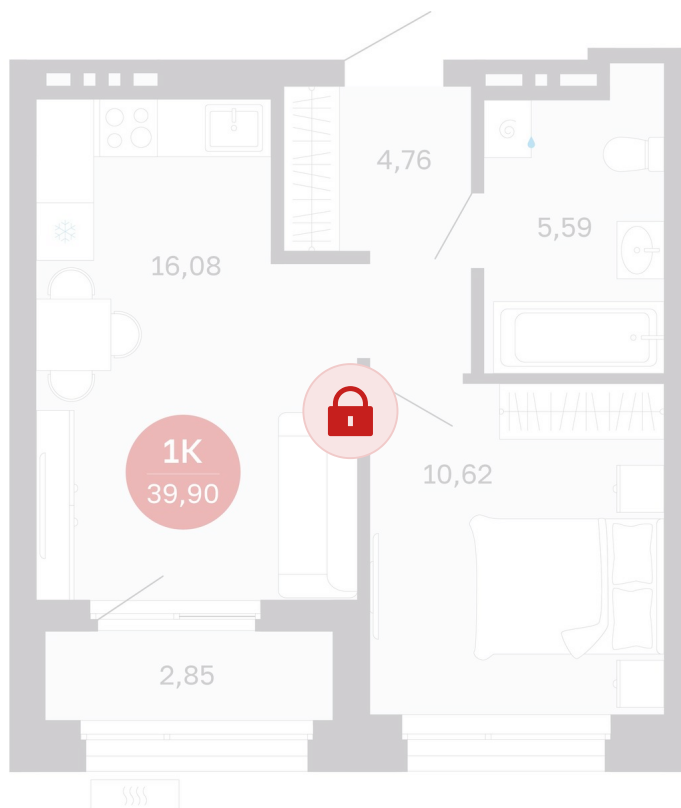

Номер: 451/С8

Отсканируйте QR-код и
смотрите на сайте
sibkalina.ru

1 комнатная 39.9 м²

Цена по запросу

Предчистовая отделка

Корпус	Дом 3	Этаж	2
Секция	8	Сдача	1 кв. 2029

02.06.2026 07:01 (Мск)

Не является публичной офертой, цена может быть скорректирована.
Информация взята с сайта «sibkalina.ru».

На этаже 2

1 комнатная 39.9 м²

02.06.2026 07:01 (Мск)

Не является публичной офертой, цена может быть скорректирована.
Информация взята с сайта «sibkalina.ru».

На генплане Дом 3

1 комнатная 39.9 м²

02.06.2026 07:01 (Мск)