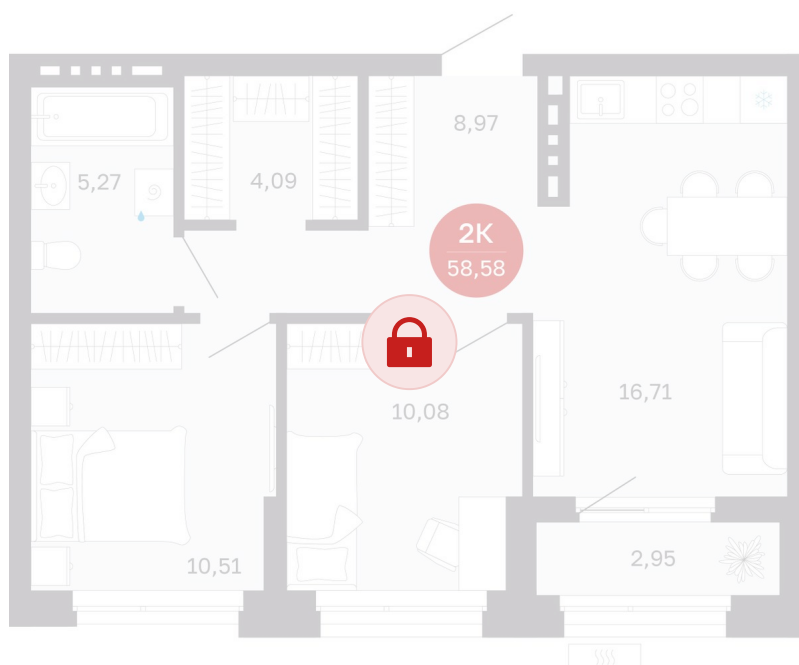

Номер: 483/С8

Отсканируйте QR-код и
смотрите на сайте
sibkalina.ru

2 комнатная 58.58 м²

Цена по запросу

Предчистовая отделка

Корпус	Дом 3	Этаж	8
Секция	8	Сдача	1 кв. 2029

02.06.2026 09:15 (Мск)

Не является публичной офертой, цена может быть скорректирована.
Информация взята с сайта «sibkalina.ru».

На этаже 8

2 комнатная 58.58 м²

02.06.2026 09:15 (Мск)

Не является публичной офертой, цена может быть скорректирована.
Информация взята с сайта «sibkalina.ru».

На генплане Дом 3

2 комнатная 58.58 м²

02.06.2026 09:15 (Мск)