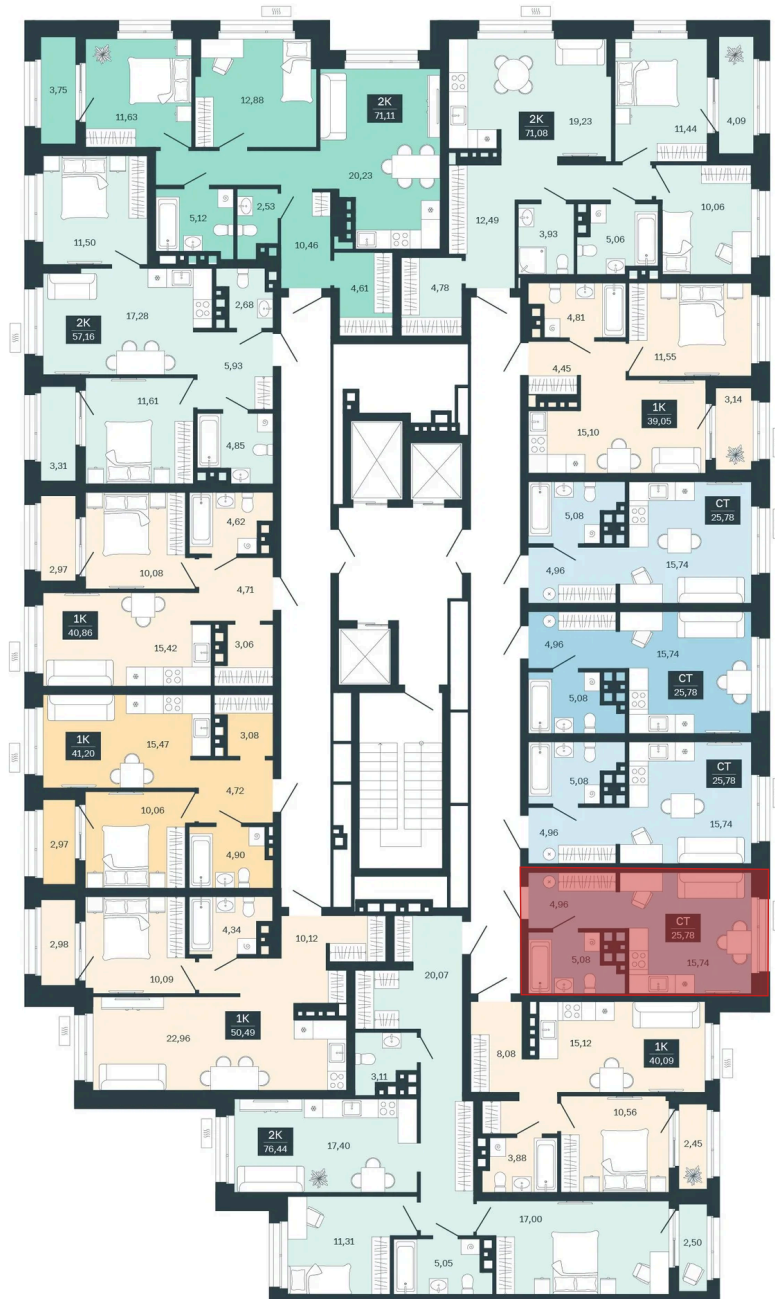

Номер: 192/С6

Студия 25.78 м²

Отсканируйте QR-код и
смотрите на сайте
sibkalina.ru

4 400 000 руб.

В ипотеку от 13 813 руб.

Предчистовая отделка

Корпус	Дом 3	Этаж	16
Секция	6	Сдача	1 кв. 2029

02.06.2026 07:08 (Мск)

Не является публичной офертой, цена может быть скорректирована.
Информация взята с сайта «sibkalina.ru».

На этаже 16

Студия 25.78 м²

02.06.2026 07:08 (Мск)

Не является публичной офертой, цена может быть скорректирована.
Информация взята с сайта «sibkalina.ru».

На генплане Дом 3

Студия 25.78 м²

02.06.2026 07:08 (Мск)

Не является публичной офертой, цена может быть скорректирована.
Информация взята с сайта «sibkalina.ru».