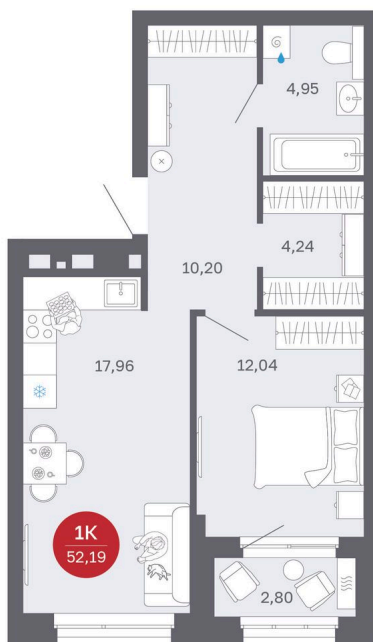

Номер: 248/С1

1 комнатная 52.19 м²

Отсканируйте QR-код и
смотрите на сайте
sibkalina.ru

~~9 340 000 руб.~~

8 170 000 руб.

В ипотеку от 25 648 руб.

Выгода июня до 30.06.2026

Предчистовая отделка

Корпус	Дом 1	Этаж	21
Секция	1	Сдача	2 кв. 2027

04.06.2026 16:29 (Мск)

Не является публичной офертой, цена может быть скорректирована.
Информация взята с сайта «sibkalina.ru».

На этаже 21

1 комнатная 52.19 м²

04.06.2026 16:29 (Мск)

Не является публичной офертой, цена может быть скорректирована.
Информация взята с сайта «sibkalina.ru».

На генплане Дом 1

1 комнатная 52.19 м²

04.06.2026 16:29 (Мск)

Не является публичной офертой, цена может быть скорректирована.
Информация взята с сайта «sibkalina.ru».