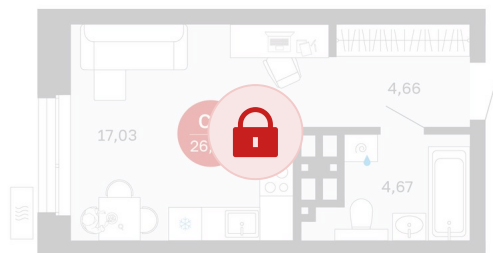

Номер: 174/С1

Студия 26.36 м²

Отсканируйте QR-код и
смотрите на сайте
sibkalina.ru

Цена по запросу

Предчистовая отделка

Корпус	Дом 1	Этаж	15
Секция	1	Сдача	2 кв. 2027

02.06.2026 11:16 (Мск)

Не является публичной офертой, цена может быть скорректирована.
Информация взята с сайта «sibkalina.ru».

На этаже 15

Студия 26.36 м²

02.06.2026 11:16 (Мск)

Не является публичной офертой, цена может быть скорректирована.
Информация взята с сайта «sibkalina.ru».

На генплане Дом 1

Студия 26.36 м²

02.06.2026 11:16 (Мск)