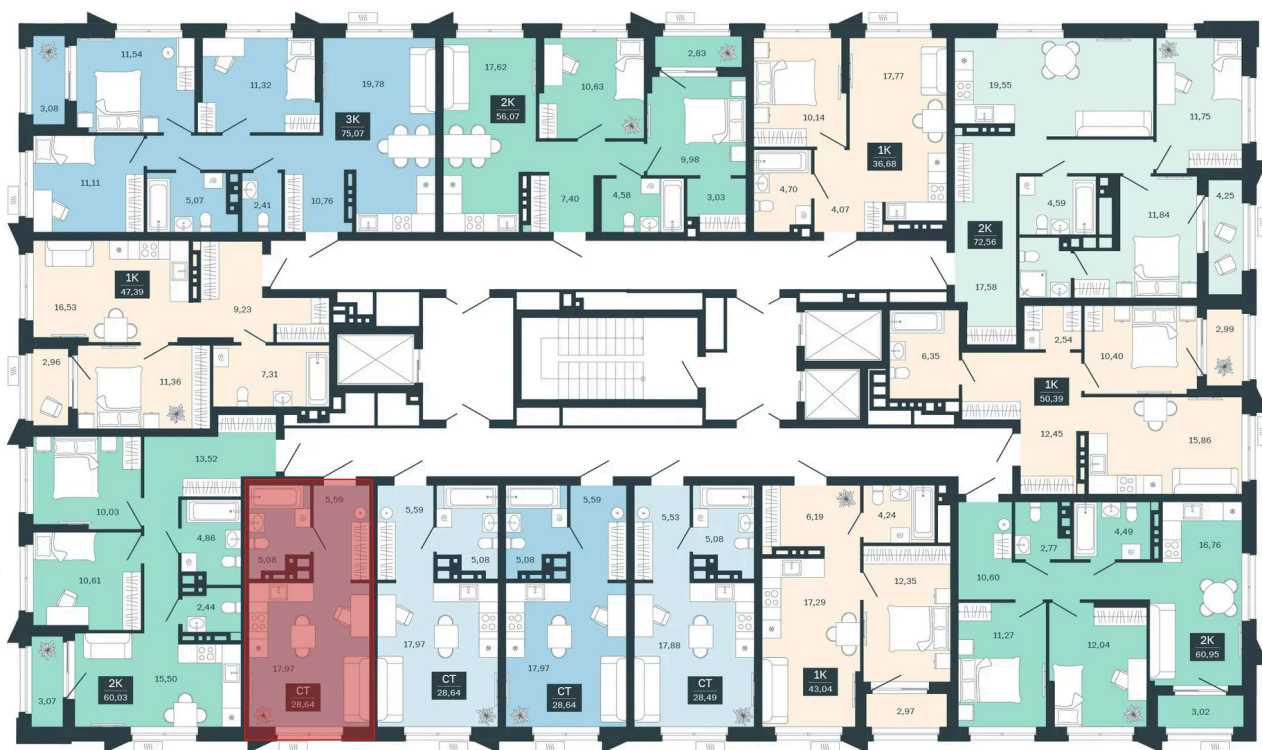

Номер: 155/С5

Студия 28.64 м²

Отсканируйте QR-код и
смотрите на сайте
sibkalina.ru

4 770 000 руб.

В ипотеку от 14 975 руб.

Предчистовая отделка

Корпус	Дом 3	Этаж	13
Секция	5	Сдача	1 кв. 2029

02.06.2026 08:50 (Мск)

Не является публичной офертой, цена может быть скорректирована.
Информация взята с сайта «sibkalina.ru».

На этаже 13

Студия 28.64 м²

02.06.2026 08:50 (Мск)

Не является публичной офертой, цена может быть скорректирована.
Информация взята с сайта «sibkalina.ru».

На генплане Дом 3

Студия 28.64 м²

02.06.2026 08:50 (Мск)

Не является публичной офертой, цена может быть скорректирована.
Информация взята с сайта «sibkalina.ru».