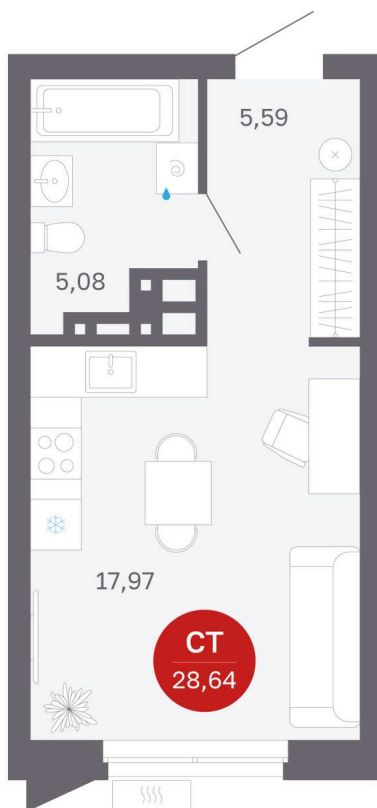

Номер: 155/С5

Студия 28.64 м²

Отсканируйте QR-код и
смотрите на сайте
sibkalina.ru

4 770 000 руб.

В ипотеку от 14 975 руб.

Предчистовая отделка

Корпус	Дом 3	Этаж	13
Секция	5	Сдача	1 кв. 2029

02.06.2026 08:50 (Мск)

Не является публичной офертой, цена может быть скорректирована.
Информация взята с сайта «sibkalina.ru».

На этаже 13

Студия 28.64 м²

02.06.2026 08:50 (Мск)

Не является публичной офертой, цена может быть скорректирована.
Информация взята с сайта «sibkalina.ru».

На генплане Дом 3

Студия 28.64 м²

02.06.2026 08:50 (Мск)

Не является публичной офертой, цена может быть скорректирована.
Информация взята с сайта «sibkalina.ru».