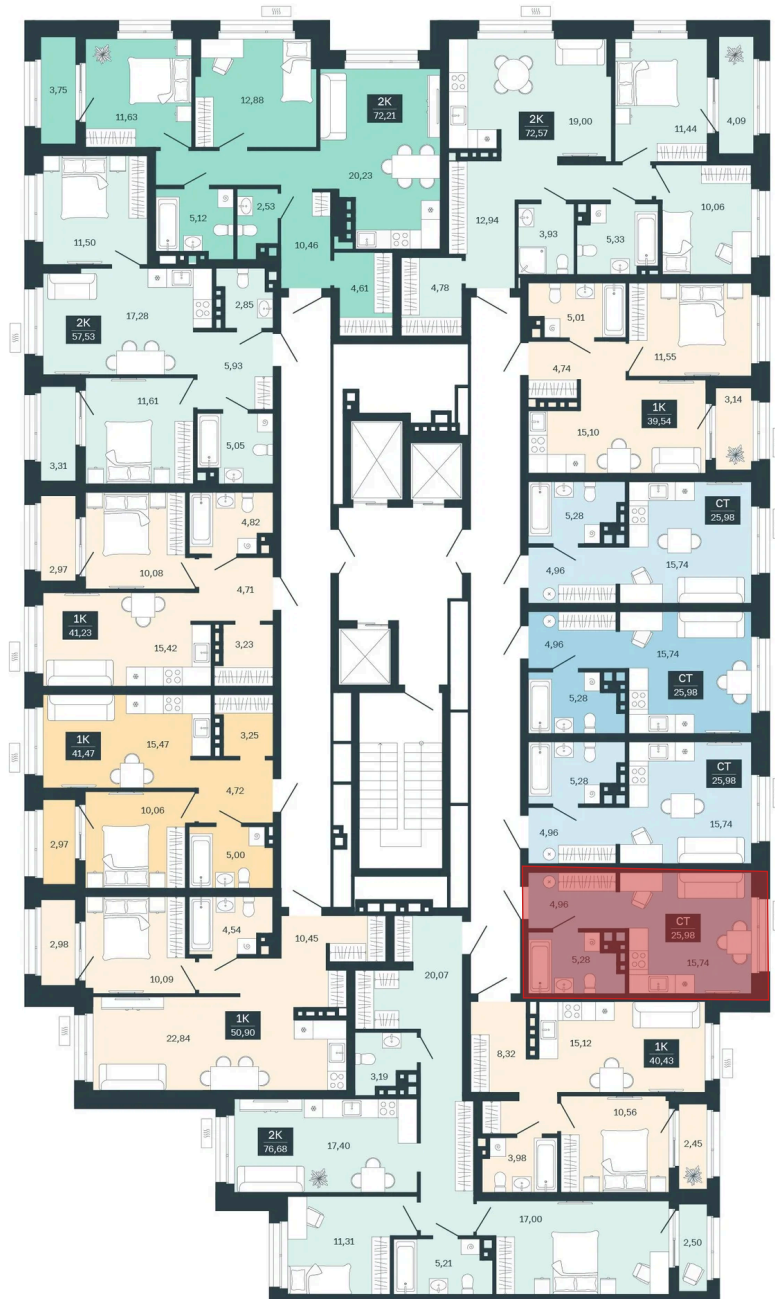

Номер: 88/С6

Отсканируйте QR-код и
смотрите на сайте
sibkalina.ru

Студия 25.98 м²

Цена по запросу

Предчистовая отделка

| | | | |
|--------|-------|-------|------------|
| Корпус | Дом 3 | Этаж | 8 |
| Секция | 6 | Сдача | 1 кв. 2029 |

02.06.2026 08:23 (Мск)

Не является публичной офертой, цена может быть скорректирована.
Информация взята с сайта «sibkalina.ru».

На этаже 8

Студия 25.98 м²

02.06.2026 08:23 (Мск)

Не является публичной офертой, цена может быть скорректирована.
Информация взята с сайта «sibkalina.ru».

На генплане Дом 3

Студия 25.98 м²

02.06.2026 08:23 (Мск)

Не является публичной офертой, цена может быть скорректирована.
Информация взята с сайта «sibkalina.ru».