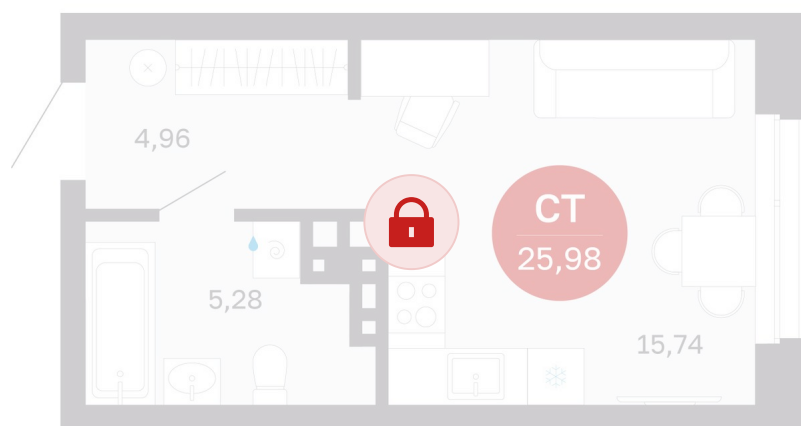

Номер: 88/С6

Отсканируйте QR-код и
смотрите на сайте
sibkalina.ru

Студия 25.98 м²

Цена по запросу

Предчистовая отделка

| | | | |
|--------|-------|-------|------------|
| Корпус | Дом 3 | Этаж | 8 |
| Секция | 6 | Сдача | 1 кв. 2029 |