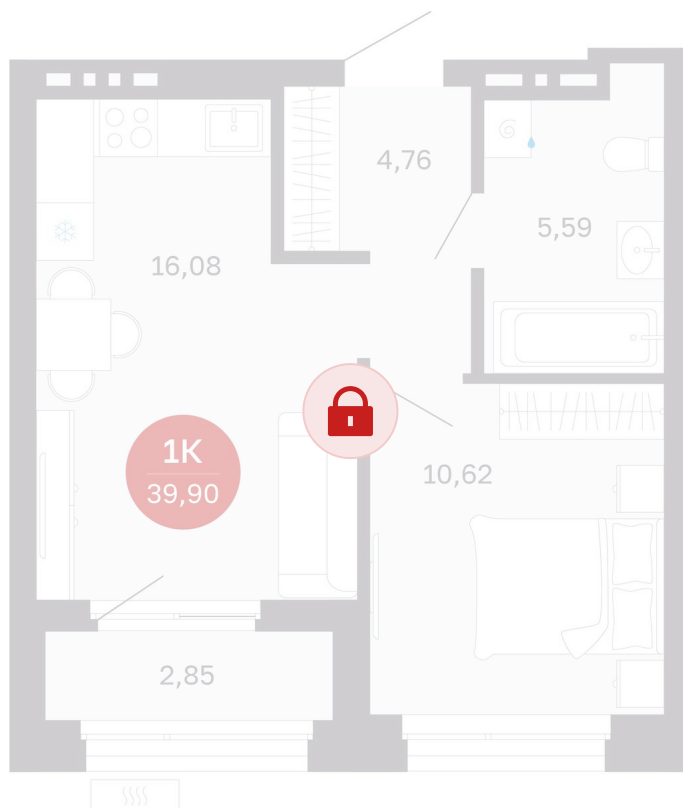

Номер: 461/С8

Отсканируйте QR-код и
смотрите на сайте
sibkalina.ru

1 комнатная 42.93 м²

6 900 000 руб.

В ипотеку от 21 661 руб.

Предчистовая отделка

Корпус	Дом 3	Этаж	4
Секция	8	Сдача	1 кв. 2029

02.06.2026 07:01 (Мск)

Не является публичной офертой, цена может быть скорректирована.
Информация взята с сайта «sibkalina.ru».

На генплане Дом 3

1 комнатная 42.93 м²

02.06.2026 07:01 (Мск)

Не является публичной офертой, цена может быть скорректирована.
Информация взята с сайта «sibkalina.ru».