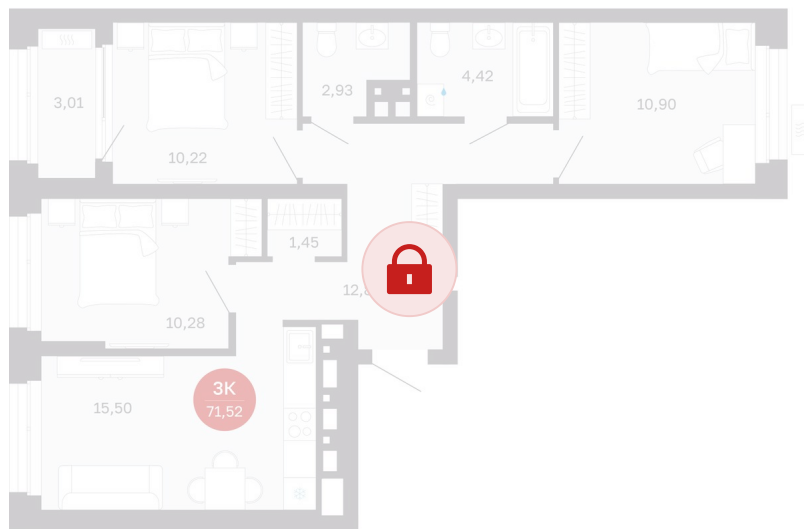

Номер: 342/С7

Отсканируйте QR-код и
смотрите на сайте
sibkalina.ru

3 комнатная 71.52 м²

Цена по запросу

Предчистовая отделка

Корпус	Дом 3	Этаж	14
Секция	7	Сдача	1 кв. 2029

02.06.2026 07:02 (Мск)

Не является публичной офертой, цена может быть скорректирована.
Информация взята с сайта «sibkalina.ru».

На этаже 14

3 комнатная 71.52 м²

02.06.2026 07:02 (Мск)

Не является публичной офертой, цена может быть скорректирована.
Информация взята с сайта «sibkalina.ru».

На генплане Дом 3

3 комнатная 71.52 м²

02.06.2026 07:02 (Мск)