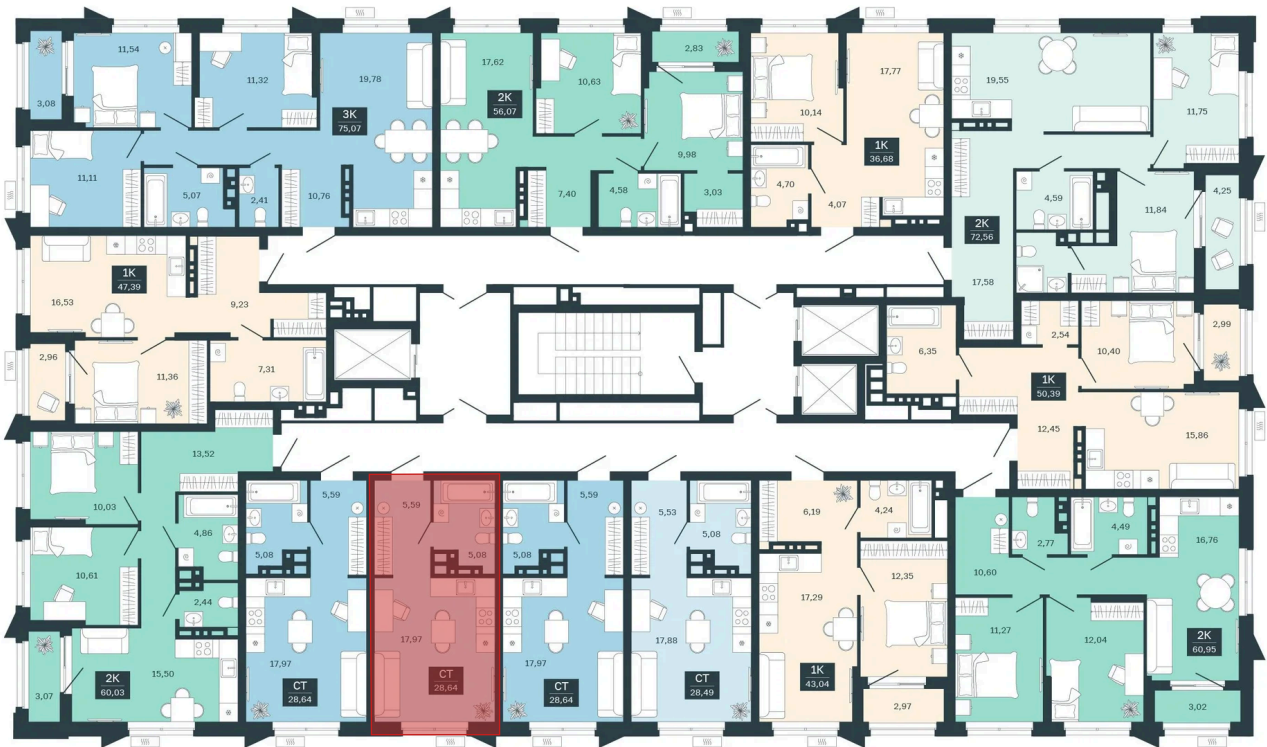

Номер: 50/С5

Отсканируйте QR-код и
смотрите на сайте
sibkalina.ru

Студия 28.64 м²

4 690 000 руб.

В ипотеку от 14 724 руб.

Предчистовая отделка

Корпус	Дом 3	Этаж	5
Секция	5	Сдача	1 кв. 2029

02.06.2026 09:19 (Мск)

Не является публичной офертой, цена может быть скорректирована.
Информация взята с сайта «sibkalina.ru».

На этаже 5

Студия 28.64 м²

02.06.2026 09:19 (Мск)

Не является публичной офертой, цена может быть скорректирована.
Информация взята с сайта «sibkalina.ru».

На генплане Дом 3

Студия 28.64 м²

02.06.2026 09:19 (Мск)

Не является публичной офертой, цена может быть скорректирована.
Информация взята с сайта «sibkalina.ru».