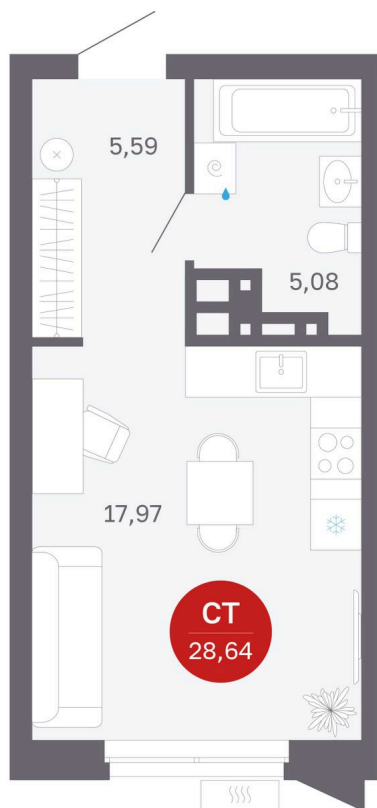

Номер: 50/С5

Отсканируйте QR-код и
смотрите на сайте
sibkalina.ru

Студия 28.64 м²

4 690 000 руб.

В ипотеку от 14 724 руб.

Предчистовая отделка

Корпус	Дом 3	Этаж	5
Секция	5	Сдача	1 кв. 2029

02.06.2026 09:19 (Мск)

Не является публичной офертой, цена может быть скорректирована.
Информация взята с сайта «sibkalina.ru».

На этаже 5

Студия 28.64 м²

02.06.2026 09:19 (Мск)

Не является публичной офертой, цена может быть скорректирована.
Информация взята с сайта «sibkalina.ru».

На генплане Дом 3

Студия 28.64 м²

02.06.2026 09:19 (Мск)

Не является публичной офертой, цена может быть скорректирована.
Информация взята с сайта «sibkalina.ru».