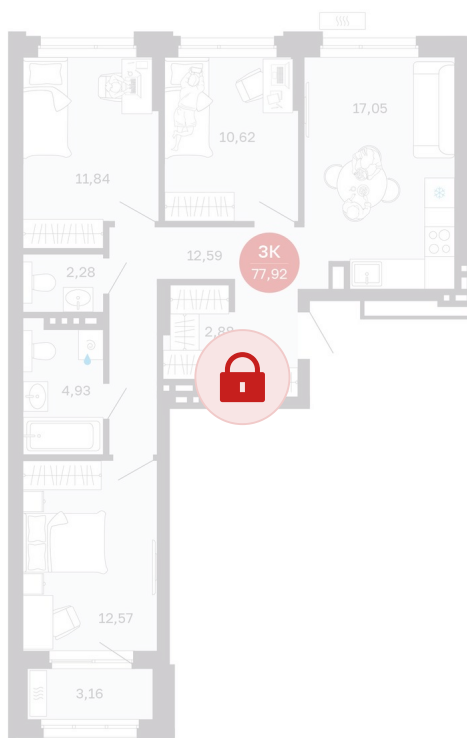

Номер: 105/С3

3 комнатная 77.92 м²

Отсканируйте QR-код и
смотрите на сайте
sibkalina.ru

Цена по запросу

Предчистовая отделка

Корпус	Дом 1	Этаж	8
Секция	3	Сдача	2 кв. 2027

02.06.2026 07:05 (Мск)

Не является публичной офертой, цена может быть скорректирована.
Информация взята с сайта «sibkalina.ru».

На этаже 8

3 комнатная 77.92 м²

02.06.2026 07:05 (Мск)

Не является публичной офертой, цена может быть скорректирована.
Информация взята с сайта «sibkalina.ru».

На генплане Дом 1

3 комнатная 77.92 м²

02.06.2026 07:05 (Мск)