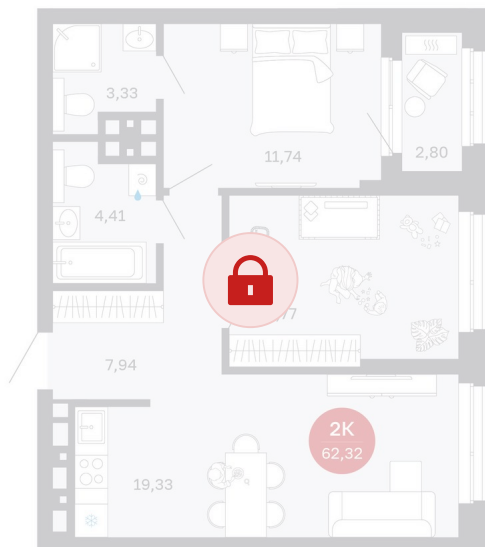

Номер: 230/С1

Отсканируйте QR-код и
смотрите на сайте
sibkalina.ru

2 комнатная 62.32 м²

Цена по запросу

Предчистовая отделка

Корпус	Дом 1	Этаж	19
Секция	1	Сдача	2 кв. 2027

02.06.2026 08:21 (Мск)

Не является публичной офертой, цена может быть скорректирована.
Информация взята с сайта «sibkalina.ru».

На этаже 19

2 комнатная 62.32 м²

02.06.2026 08:21 (Мск)

Не является публичной офертой, цена может быть скорректирована.
Информация взята с сайта «sibkalina.ru».

На генплане Дом 1

2 комнатная 62.32 м²

02.06.2026 08:21 (Мск)