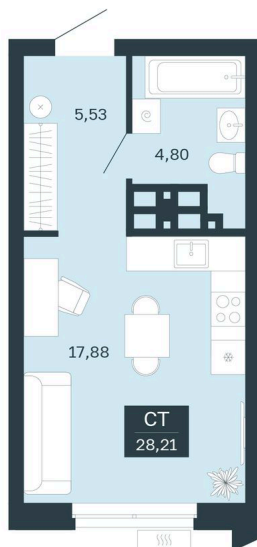

Номер: 178/С5

Студия 28.21 м²

Отсканируйте QR-код и
смотрите на сайте
sibkalina.ru

~~4 750 000 руб.~~

4 150 000 руб.

100% оплата, ипотека

Предчистовая отделка

Корпус	Дом 3	Этаж	15
Секция	5	Сдача	1 кв. 2029

20.04.2026 15:18 (Мск)

Не является публичной офертой, цена может быть скорректирована. Информация взята с сайта «sibkalina.ru»

На генплане Дом 3

Студия 28.21 м²

20.04.2026 15:18 (Мск)

Не является публичной офертой, цена может быть скорректирована. Информация взята с сайта «sibkalina.ru»