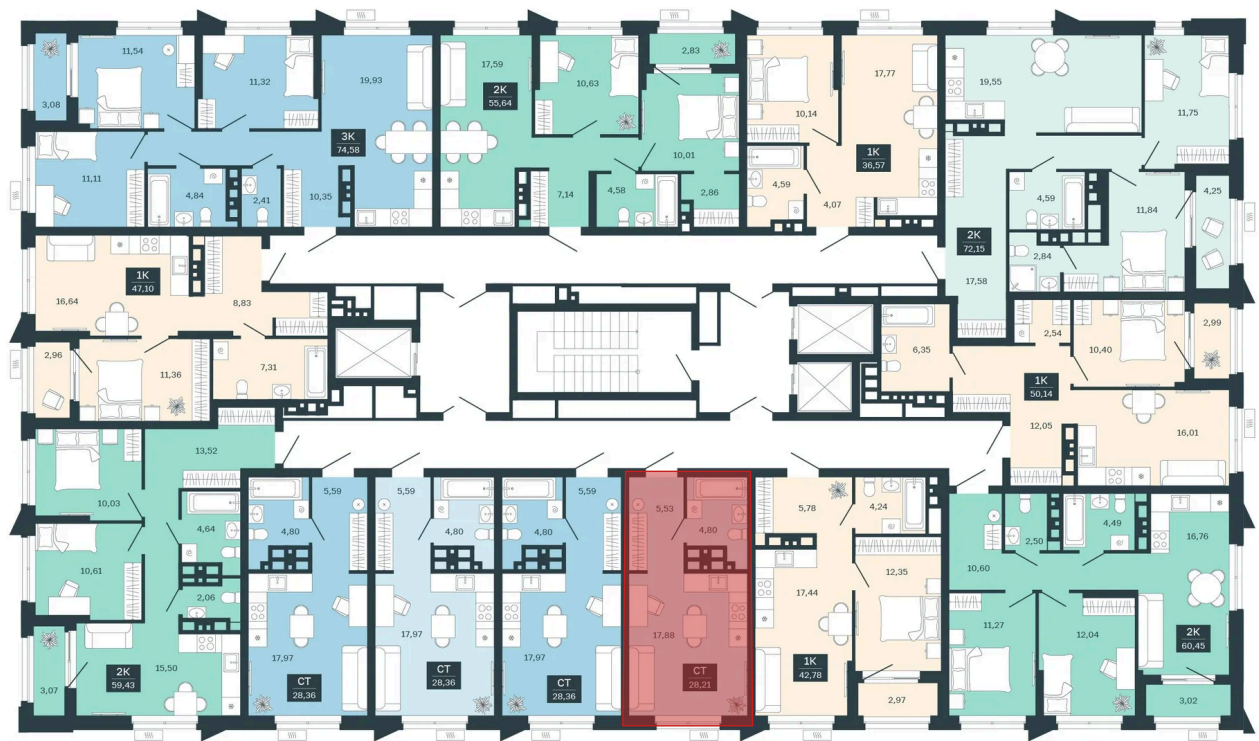

Номер: 178/С5

Студия 28.21 м²

Отсканируйте QR-код и
смотрите на сайте
sibkalina.ru

4 750 000 руб.

В ипотеку от 14 912 руб.

Предчистовая отделка

Корпус	Дом 3	Этаж	15
Секция	5	Сдача	1 кв. 2029

04.06.2026 16:14 (Мск)

Не является публичной офертой, цена может быть скорректирована.
Информация взята с сайта «sibkalina.ru».

На этаже 15

Студия 28.21 м²

04.06.2026 16:14 (Мск)

Не является публичной офертой, цена может быть скорректирована.
Информация взята с сайта «sibkalina.ru».

На генплане Дом 3

Студия 28.21 м²

04.06.2026 16:14 (Мск)

Не является публичной офертой, цена может быть скорректирована.
Информация взята с сайта «sibkalina.ru».