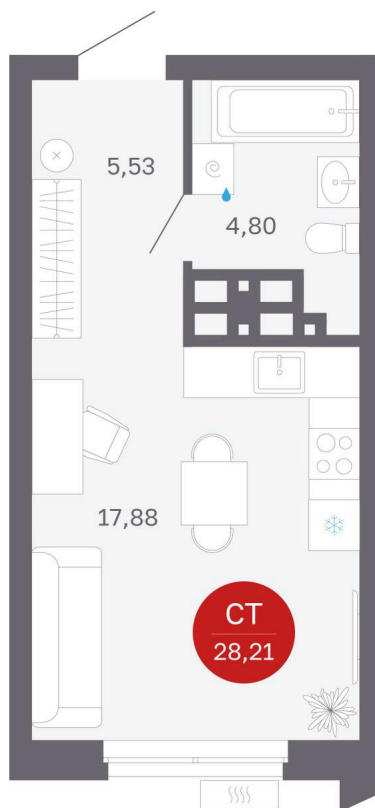

Номер: 178/С5

Студия 28.21 м²

Отсканируйте QR-код и
смотрите на сайте
sibkalina.ru

4 750 000 руб.

В ипотеку от 14 912 руб.

Предчистовая отделка

Корпус	Дом 3	Этаж	15
Секция	5	Сдача	1 кв. 2029

04.06.2026 16:14 (Мск)

Не является публичной офертой, цена может быть скорректирована.
Информация взята с сайта «sibkalina.ru».

На этаже 15

Студия 28.21 м²

04.06.2026 16:14 (Мск)

Не является публичной офертой, цена может быть скорректирована.
Информация взята с сайта «sibkalina.ru».

На генплане Дом 3

Студия 28.21 м²

04.06.2026 16:14 (Мск)

Не является публичной офертой, цена может быть скорректирована.
Информация взята с сайта «sibkalina.ru».